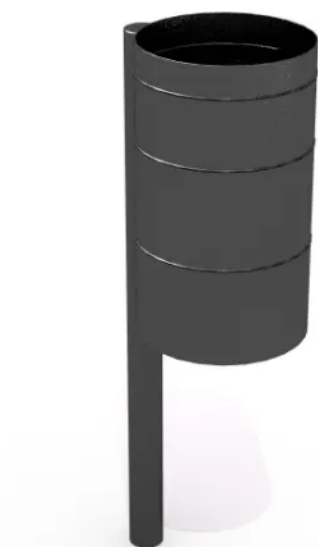

Kosz stalowy 05

Kod produktu: RD-03-S-005

Opis

Urządzenie komunalne typu kosz na śmieci z pokrywą. Konstrukcja wykonana ze stali - pojemnik ciemnozielony, słupek i pokrywa czarne. Urządzenie posiada certyfikat potwierdzający zgodność z normą PN-EN 1176-1:2017-12.

Dane techniczne

- Wysokość całkowita: 1,00 m
- Wysokość pojemnika: 0,48 m
- Średnica wkładu: 0,28 m
- Pojemność: 30 l
- Średnica pokrywy: 0,30 m

Dopuszcza się różnice wymiarów nie większe niż +/- 5%

Materiały

- Konstrukcja wykonana ze stali