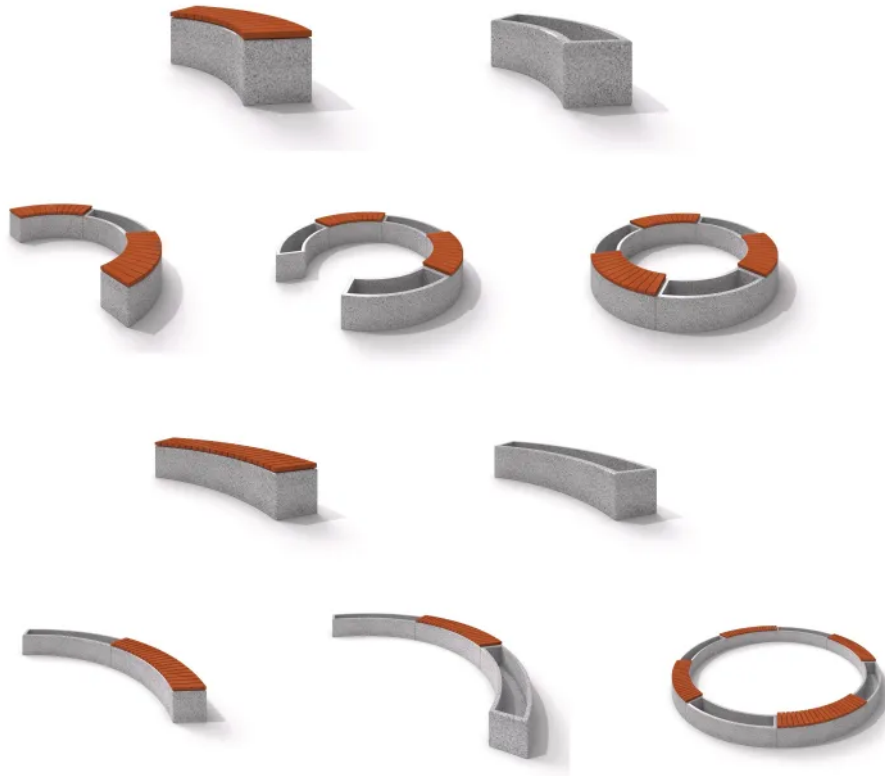

# Kvarco

Kod produktu:

## Opis

Kvarco to betonowa rodzina ław i donic. Drewniane siedziska u góry zapewniają wygodę podczas odpoczynku. Dzięki falującemu kształtowi istnieje wyjątkowa możliwość stworzenia niezwykle ciekawej nieregularnej, węzowej linii mebli ulicznych.