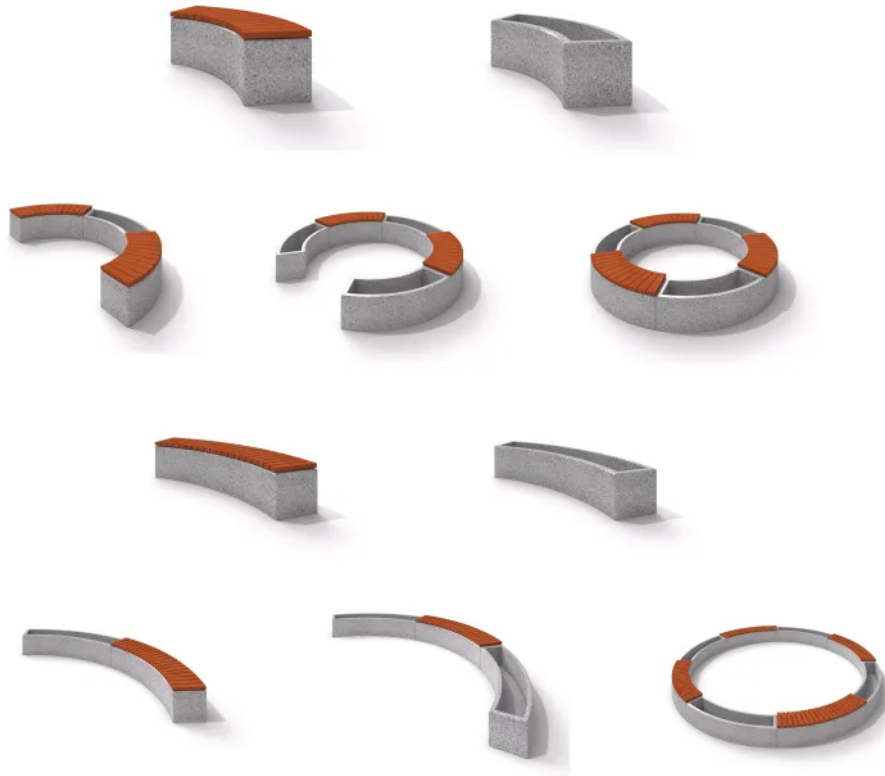

Kvarco

Kod produktu:

Opis

Kvarco to betonowa rodzina ław i donic. Drewniane siedziska u góry zapewniają wygodę podczas odpoczynku. Dzięki falującemu kształtowi istnieje wyjątkowa możliwość stworzenia niezwykle ciekawej nieregularnej, węzowej linii mebli ulicznych.

[Ławka betonowa 3](#)

[Ławka betonowa 4](#)

[Donica betonowa z ławką 01](#)

[Donica betonowa z ławką 02](#)

[Donica betonowa z ławką 03](#)

[Donica betonowa z ławką 04](#)

[Donica betonowa z ławką 05](#)

[Donica betonowa z ławką 06](#)