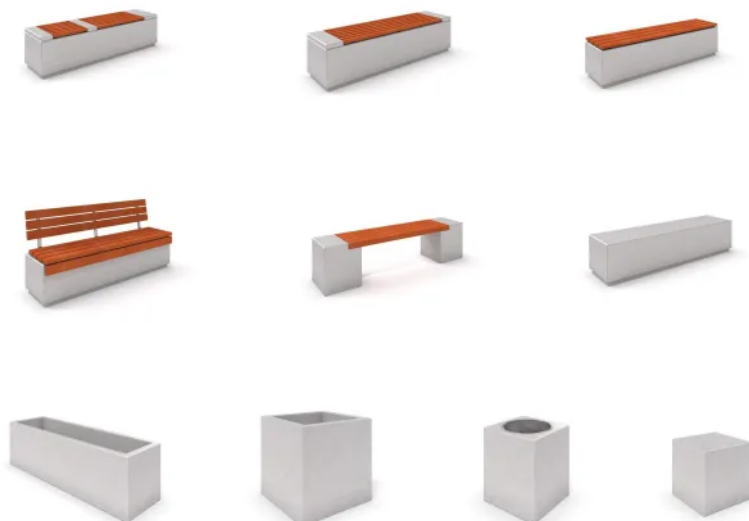

Topazo

Kod produktu:

Opis

Grupa Topazo to grupa eleganckich mebli miejskich wykonanych z gładkiego betonu typu Deco. Proste i nowoczesnie zaprojektowane produkty sprawiają, że jest to ta grupa bardzo stylowa i elegancka. Rodzina produktów Topazo oferuje pełną gamę modeli ławek, stołów, koszy na śmieci oraz donic w tym samym stylu.

Ławki mogą być wykończone betonem Deco albo drewnianym blatem. Beton Deco jest dostępny w kolorze białym lub szarym, drewniane panele wykonane są ze świerka lub sapelli - dostępnej w różnych kolorach.

Dzięki swojej prostocie rodzina Topazo jest idealną propozycją dekoracji każdej przestrzeni miejskiej.

- [Ławka betonowa DECO 1](#)
- [Ławka betonowa DECO 2](#)
- [Ławka betonowa DECO 3](#)
- [Ławka betonowa DECO 4](#)
- [Ławka betonowa DECO 5](#)
- [Ławka betonowa DECO 7](#)
- [Ławka betonowa DECO 11](#)
- [Donica betonowa DECO 04](#)
- [Donica betonowa DECO 05](#)
- [Kosz betonowy DECO 02](#)