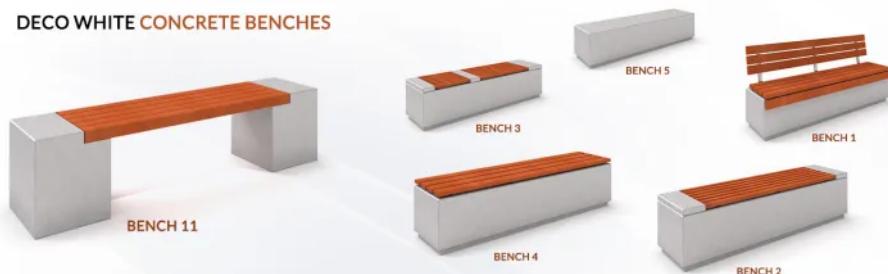

Topazo

Kod produktu:

URBAN
FURNITURE

DECO WHITE CONCRETE BENCHES

DECO WHITE CONCRETE PLANTERS

DECO WHITE TRASH BINS

Opis

Grupa Topazo to grupa eleganckich mebli miejskich wykonanych z gładkiego betonu typu Deco. Proste i nowoczesnie zaprojektowane produkty sprawiają, że jest to ta grupa bardzo stylowa i elegancka. Rodzina produktów Topazo oferuje pełną gamę modeli ławek, stołów, koszy na śmieci oraz donic w tym samym stylu.

Ławki mogą być wykończone betonem Deco albo drewnianym blatem. Beton Deco jest dostępny w kolorze białym lub szarym, drewniane panele wykonane są ze świerka lub sapelli - dostępnej w różnych kolorach.

Dzięki swojej prostocie rodzina Topazo jest idealną propozycją dekoracji każdej przestrzeni miejskiej.

- [DECO white concrete bench 1](#)
- [DECO white concrete bench 2](#)
- [DECO white concrete bench 3](#)
- [DECO white concrete bench 4](#)
- [DECO concrete white bench 5](#)
- [DECO white concrete bench 7](#)
- [DECO white concrete bench 11](#)
- [DECO white concrete planter 04](#)
- [DECO white concrete planter 05](#)
- [DECO white concrete trash bin 02](#)