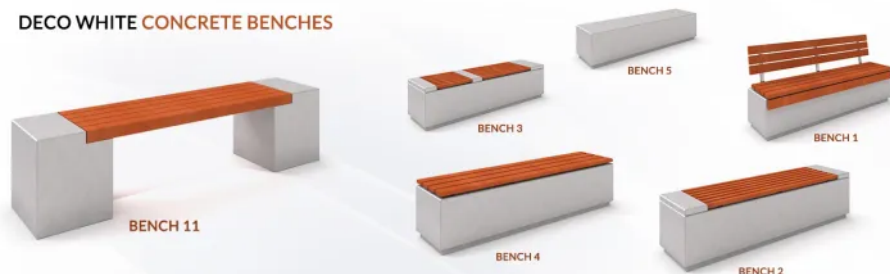

Topazo

Kod produktu:

URBAN
FURNITURE

DECO WHITE CONCRETE BENCHES

DECO WHITE CONCRETE PLANTERS

DECO WHITE TRASH BINS

Opis

Grupa Topazo to grupa eleganckich mebli miejskich wykonanych z gładkiego betonu typu Deco. Proste i nowoczesnie zaprojektowane produkty sprawiają, że jest to ta grupa bardzo stylowa i elegancka. Rodzina produktów Topazo oferuje pełną gamę modeli ławek, stołów, koszy na śmieci oraz donic w tym samym stylu.

Ławki mogą być wykończone betonem Deco albo drewnianym blatem. Beton Deco jest dostępny w kolorze białym lub szarym, drewniane panele wykonane są ze świerka lub sapelli - dostępnej w różnych kolorach.

Dzięki swojej prostocie rodzina Topazo jest idealną propozycją dekoracji każdej przestrzeni miejskiej.

- [DECO white concrete bench 1](#)
- [DECO white concrete bench 2](#)
- [DECO white concrete bench 3](#)
- [DECO white concrete bench 4](#)
- [DECO concrete white bench 5](#)
- [DECO white concrete bench 7](#)
- [DECO white concrete bench 11](#)
- [DECO white concrete planter 04](#)
- [DECO white concrete planter 05](#)
- [DECO white concrete trash bin 02](#)