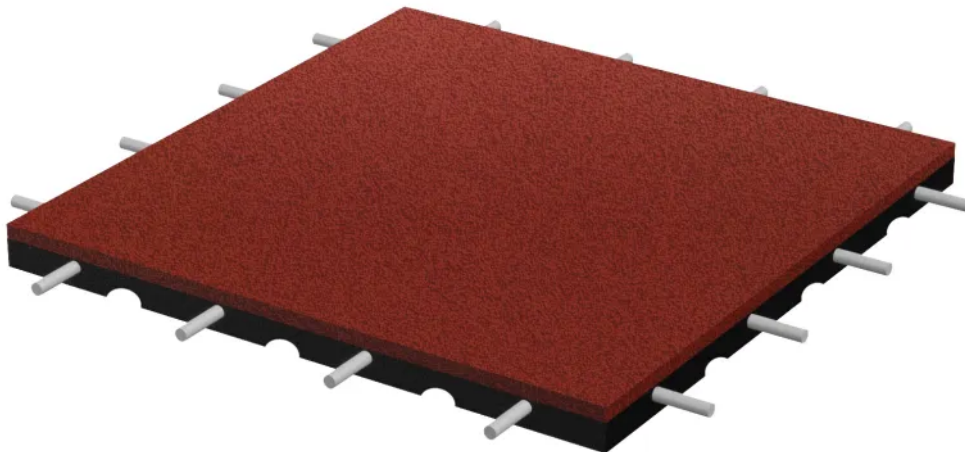

Bezpieczna płytki 500x500x30mm - czerwona

Kod produktu: FSP-30-CZE

Opis

Wymiary: 500x500 mm, grubość 30 mm.

Wysokość upadku (HIC) - 1,1m

Materiał: granulaty gumowej SBR oraz klej poliuretanowy

Zastosowanie: place zabaw, boiska, ścieżki, tarasy itp.

Montaż: układanie bez klejenia na stabilnym podłożu. Łączenie płytek przy pomocy kołków montażowych (kołki w komplecie)

Minimalne zamówienie: 4m² (16 płytek)

Rys. 1. Dostępna kolorystyka płytek

SBR

EPDM