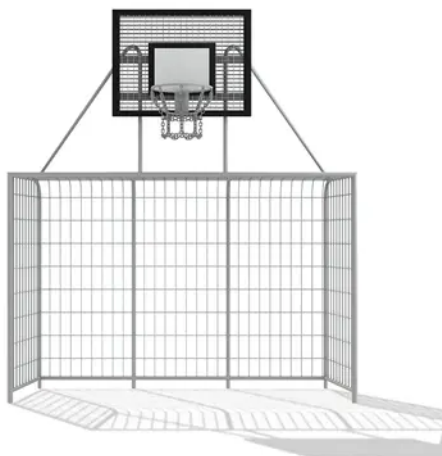

Bramka kratowa z koszem

Kod produktu: MR-SP-005

Opis

Bramka piłkarska, kratowa z koszem do koszykówki. Bramka służy do gry w piłkę nożną lub ręczną oraz mini koszykówkę.

Dane techniczne

- Wymiary (LxWxH): 3,08 x 1,02 x 3,11 m
- Waga: 450 kg

Dopuszcza się różnice wymiarów nie większe niż +/- 5%

Materiały

- Konstrukcja bramki wykonana z rury 48,3 x 2,9 mm i 38 x 2,6 mm,
- Siatka bramki wykonana jest z prętów stalowych fi 12 mm i fi 8 mm oraz łańcucha chromowego fi 5 mm,
- Cała konstrukcja bramki kratowej ocynkowana metodą ogniową.