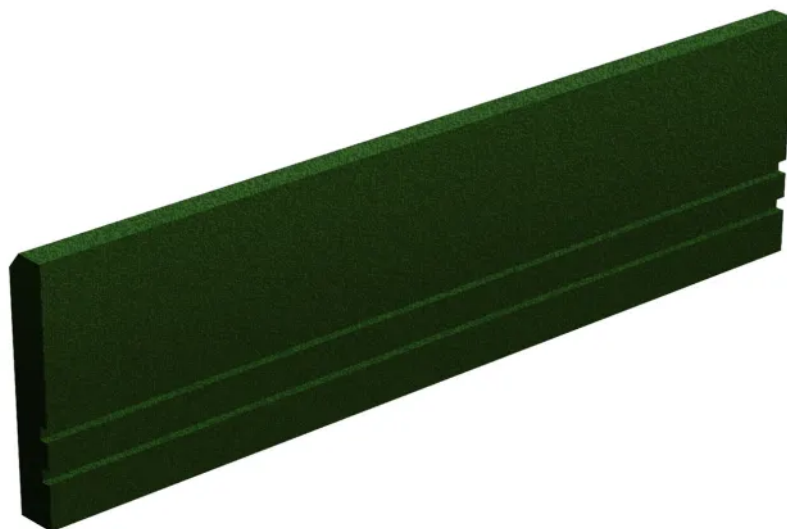

# Elastyczny krawężnik 1000 x 250 x 50 mm - zielony

Kod produktu: FSP-K50-ZIE

## Opis

Wymiary: 1000 x 250 x 50 mm.

Materiał: granulatu gumowy SBR oraz klej poliuretanowy

Zastosowanie: place zabaw, boiska, ścieżki itp.

Montaż: układanie w ławie betonowej.

Minimalne zamówienie: 8 sztuk