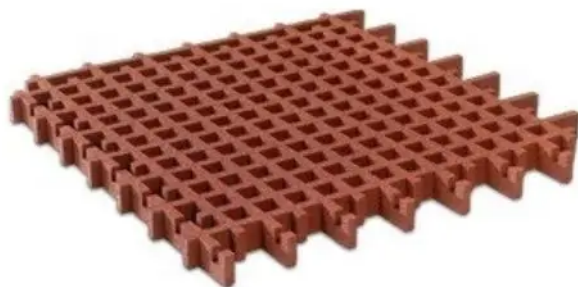

FLEXI-STEP Bezpieczna Kratka 45 mm, HIC = 1,5 m

Kod produktu: IP-6249

Opis

Bezpieczna kratka to innowacyjna nawierzchnia stworzona z myślą o bezpieczeństwie, funkcjonalności i ochronie środowiska. Gotowe moduły o wymiarach **1000 x 1000 mm, grubości 45 mm i wadze 17 kg** mają formę trwałej kratownicy wykonanej z wysokiej jakości granulatu gumowego SBR oraz kleju poliuretanowego. Nawierzchnia zapewnia **skuteczną ochronę przed upadkiem z wysokością swobodnego upadku aż do 1,5 metra**. Produkt posiada Certyfikat Bezpieczeństwa upadku zgodnie z EN 1177.

Bezpieczna kratka to innowacyjna nawierzchnia stworzona z myślą o bezpieczeństwie, funkcjonalności i ochronie środowiska. Gotowe moduły o wymiarach **1000 x 1000 mm, grubości 45 mm i wadze 17 kg** mają formę trwałej kratownicy wykonanej z wysokiej jakości granulatu gumowego SBR oraz kleju poliuretanowego. Nawierzchnia zapewnia **skuteczną ochronę przed upadkiem z wysokością swobodnego upadku aż do 1,5 metra**. Produkt posiada Certyfikat Bezpieczeństwa upadku zgodnie z EN 1177.

piaskiem.

ŁATWY I SZYBKI MONTAŻ. Montaż kratki jest szybki i intuicyjny i nie wymaga kosztownej podbudowy. Specjalnie uformowane, elastyczne zaczepy z gumy zapewniają stabilne i bezpieczne łączenie elementów bez konieczności użycia jakichkolwiek obcych łączników, takich jak opaski czy kołki. Możliwe jest zamontowanie kratki na pagórkach.