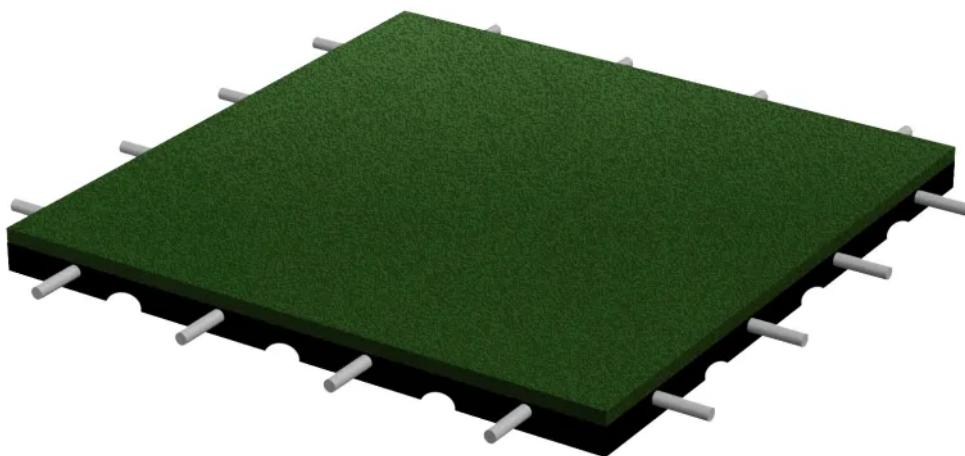

# Bezpieczna płytki 500x500x30mm - zielona

Kod produktu: FSP-30-ZIE

## Opis

Wymiary: 500x500 mm, grubość 30 mm.

Wysokość upadku (HIC) - 1,1m

Materiał: granulaty gumowej SBR oraz klej poliuretanowy

Zastosowanie: place zabaw, boiska, ścieżki, tarasy itp.

Montaż: układanie bez klejenia na stabilnym podłożu. Łączenie płytek przy pomocy kołków montażowych (kołki w komplecie)

Minimalne zamówienie: 4m<sup>2</sup> (16 płytek)

**Rys. 1. Dostępna kolorystyka płytek**

**SBR**

**EPDM**