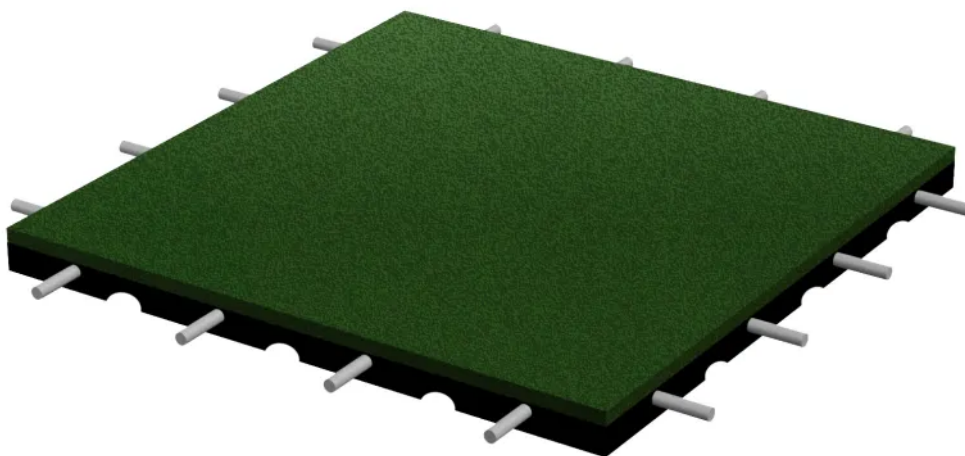

Bezpieczna płytki 500x500x30mm - zielona

Kod produktu: FSP-30-ZIE

Opis

Wymiary: 500x500 mm, grubość 30 mm.

Wysokość upadku (HIC) - 1,1m

Materiał: granulaty gumowej SBR oraz klej poliuretanowy

Zastosowanie: place zabaw, boiska, ścieżki, tarasy itp.

Montaż: układanie bez klejenia na stabilnym podłożu. Łączenie płytek przy pomocy kołków montażowych (kołki w komplecie)

Minimalne zamówienie: 4m² (16 płytek)

Rys. 1. Dostępna kolorystyka płytek

SBR

EPDM