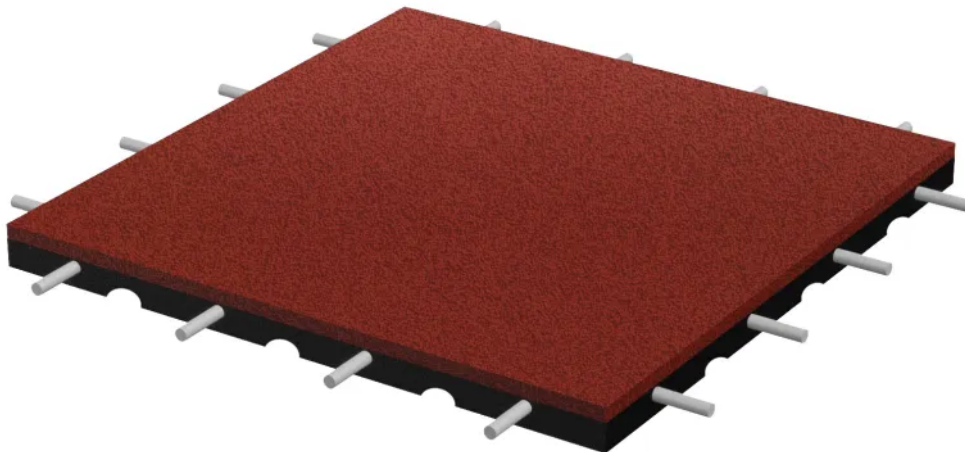

Bezpieczna płytki 500x500x45mm - czerwona

Kod produktu: FSP-45-CZE

Opis

Wymiary: 500x500 mm, grubość 45 mm.

Wysokość upadku (HIC) - 1,5 m

Materiał: granulaty gumowej SBR oraz klej poliuretanowy

Zastosowanie: place zabaw, boiska, ścieżki, tarasy itp.

Montaż: układanie bez klejenia na stabilnym podłożu. Łączenie płytek przy pomocy kołków montażowych (kołki w komplecie)

Minimalne zamówienie: 4m² (16 płytek)

Rys. 1. Dostępna kolorystyka płytek

SBR

EPDM