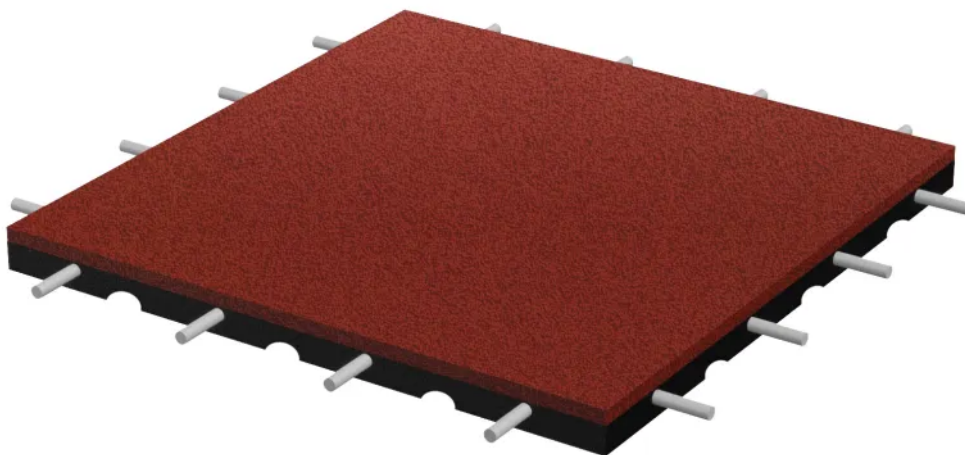

Bezpieczna płytki 500x500x45mm - czerwona

Kod produktu: FSP-45-CZE

Opis

Wymiary: 500x500 mm, grubość 45 mm.

Wysokość upadku (HIC) - 1,5 m

Materiał: granulaty gumowej SBR oraz klej poliuretanowy

Zastosowanie: place zabaw, boiska, ścieżki, tarasy itp.

Montaż: układanie bez klejenia na stabilnym podłożu. Łączenie płytek przy pomocy kołków montażowych (kołki w komplecie)

Minimalne zamówienie: 4m² (16 płytek)

Rys. 1. Dostępna kolorystyka płytek

SBR

EPDM