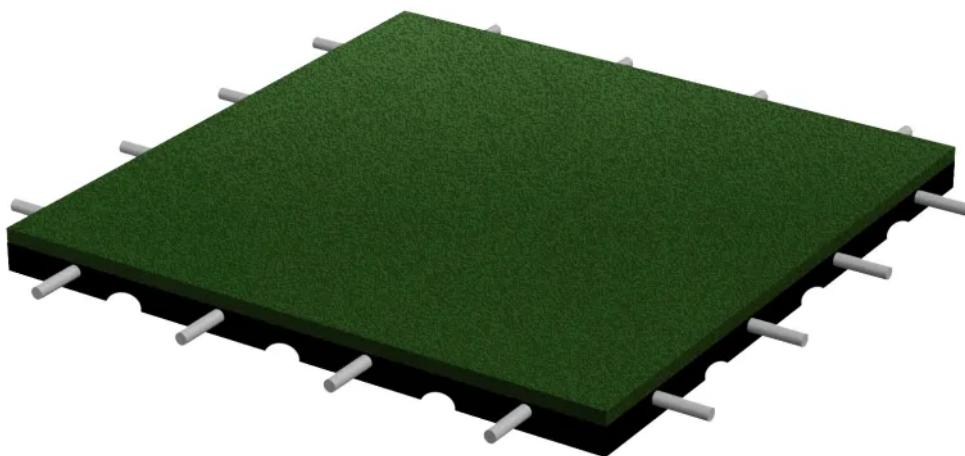

Bezpieczna płytki 500x500x45mm - zielona

Kod produktu: FSP-45-ZIE

Opis

Wymiary: 500x500 mm, grubość 45 mm.

Wysokość upadku (HIC) - 1,5 m

Materiał: granulaty gumowej SBR oraz klej poliuretanowy

Zastosowanie: place zabaw, boiska, ścieżki, tarasy itp.

Montaż: układanie bez klejenia na stabilnym podłożu. Łączenie płytek przy pomocy kołków montażowych (kołki w komplecie)

Minimalne zamówienie: 4m² (16 płytek)

Rys. 1. Dostępna kolorystyka płytek

SBR

EPDM