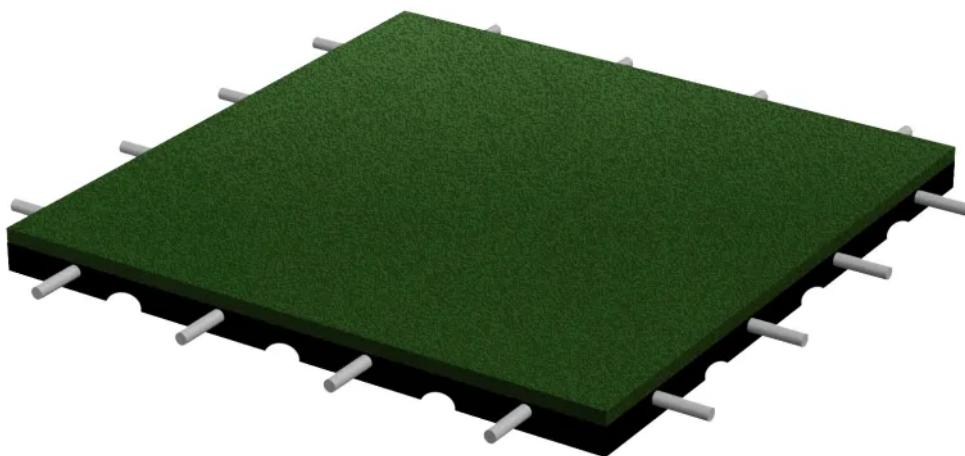

Bezpieczna płytki 500x500x45mm - zielona

Kod produktu: FSP-45-ZIE

Opis

Wymiary: 500x500 mm, grubość 45 mm.

Wysokość upadku (HIC) - 1,5 m

Materiał: granulaty gumowy SBR oraz klej poliuretanowy

Zastosowanie: place zabaw, boiska, ścieżki, tarasy itp.

Montaż: układanie bez klejenia na stabilnym podłożu. Łączenie płytek przy pomocy kołków montażowych (kołki w komplecie)

Minimalne zamówienie: 4m² (16 płytek)

Rys. 1. Dostępna kolorystyka płytek

SBR

EPDM