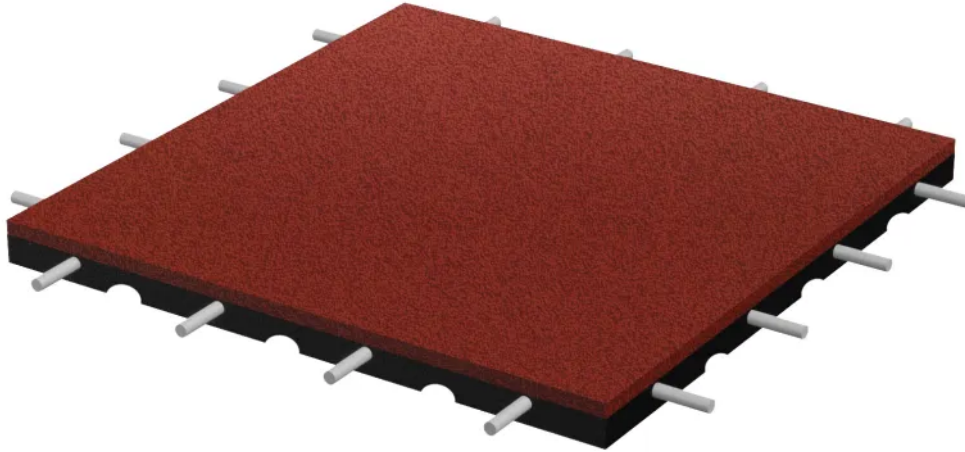

Bezpieczna płytki 500 x 500 x 70 mm - czerwona

Kod produktu: FSP-70-CZE

Opis

Wymiary: 500x500 mm, grubość 70 mm.

Wysokość upadku (HIC) - 2,0 m

Materiał: granulaty gumowej SBR oraz klej poliuretanowy

Zastosowanie: place zabaw, boiska, ścieżki, tarasy itp.

Montaż: układanie bez klejenia na stabilnym podłożu. Łączenie płytek przy pomocy kołków montażowych (kołki w komplecie)

Minimalne zamówienie: 4m² (16 płytek)

Rys. 1. Dostępna kolorystyka płytek

SBR

EPDM