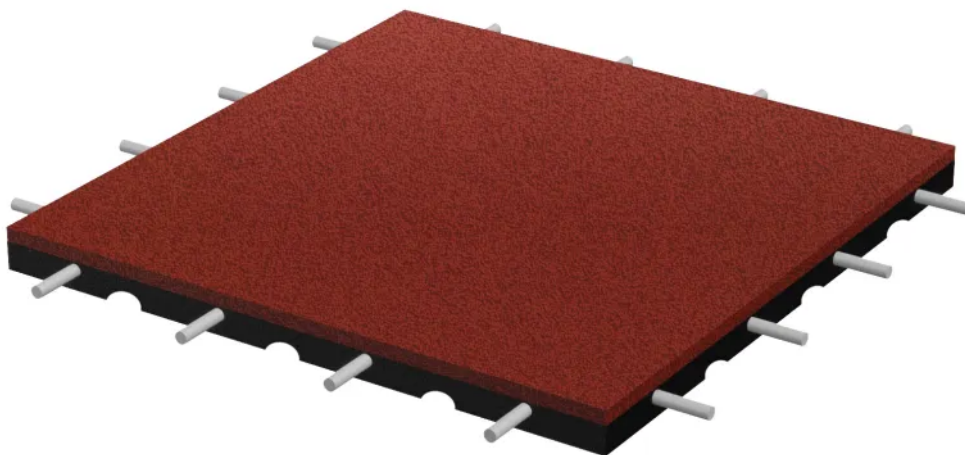

Bezpieczna płytki 500x500x70mm - czerwona

Kod produktu: FSP-70-CZE

Opis

Wymiary: 500x500 mm, grubość 70 mm.

Wysokość upadku (HIC) - 2,0 m

Materiał: granulaty gumowej SBR oraz klej poliuretanowy

Zastosowanie: place zabaw, boiska, ścieżki, tarasy itp.

Montaż: układanie bez klejenia na stabilnym podłożu. Łączenie płytek przy pomocy kołków montażowych (kołki w komplecie)

Minimalne zamówienie: 4m² (16 płytek)

Rys. 1. Dostępna kolorystyka płytek

SBR

EPDM