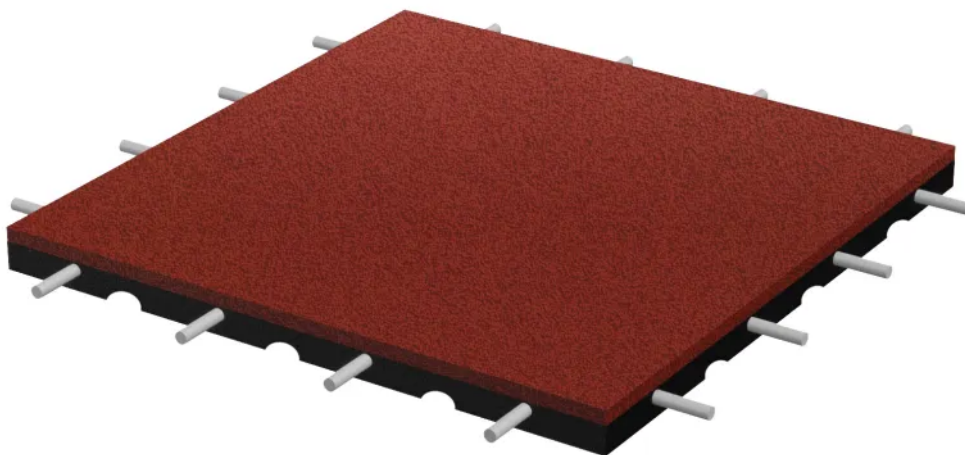

# Bezpieczna płytki 500x500x70mm - czerwona

Kod produktu: FSP-70-CZE

## Opis

Wymiary: 500x500 mm, grubość 70 mm.

Wysokość upadku (HIC) - 2,0 m

Materiał: granulaty gumowej SBR oraz klej poliuretanowy

Zastosowanie: place zabaw, boiska, ścieżki, tarasy itp.

Montaż: układanie bez klejenia na stabilnym podłożu. Łączenie płytek przy pomocy kołków montażowych (kołki w komplecie)

Minimalne zamówienie: 4m<sup>2</sup> (16 płytek)

**Rys. 1. Dostępna kolorystyka płytek**

**SBR**

**EPDM**