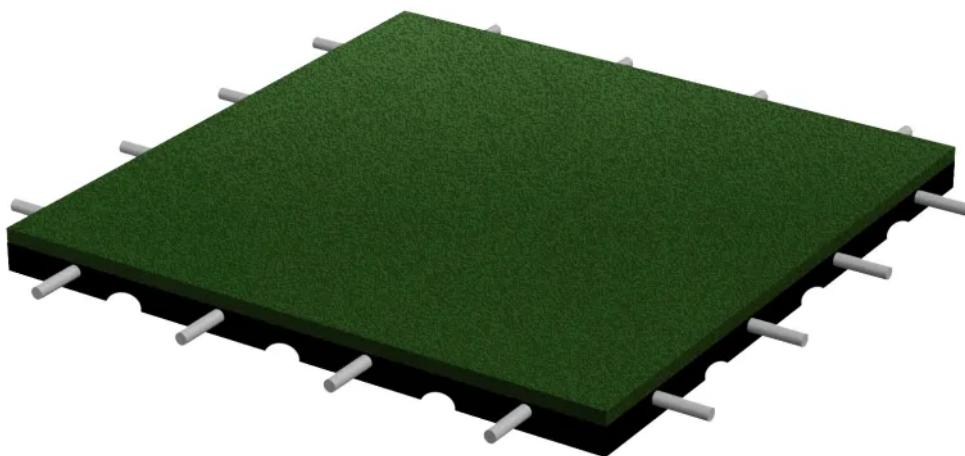

Bezpieczna płytki 500x500x70mm - zielona

Kod produktu: FSP-70-ZIE

Opis

Wymiary: 500x500 mm, grubość 70 mm.

Wysokość upadku (HIC) - 2,0 m

Materiał: granulaty gumowej SBR oraz klej poliuretanowy

Zastosowanie: place zabaw, boiska, ścieżki, tarasy itp.

Montaż: układanie bez klejenia na stabilnym podłożu. Łączenie płytek przy pomocy kołków montażowych (kołki w komplecie)

Minimalne zamówienie: 4m² (16 płytek)

Rys. 1. Dostępna kolorystyka płytek

SBR

EPDM