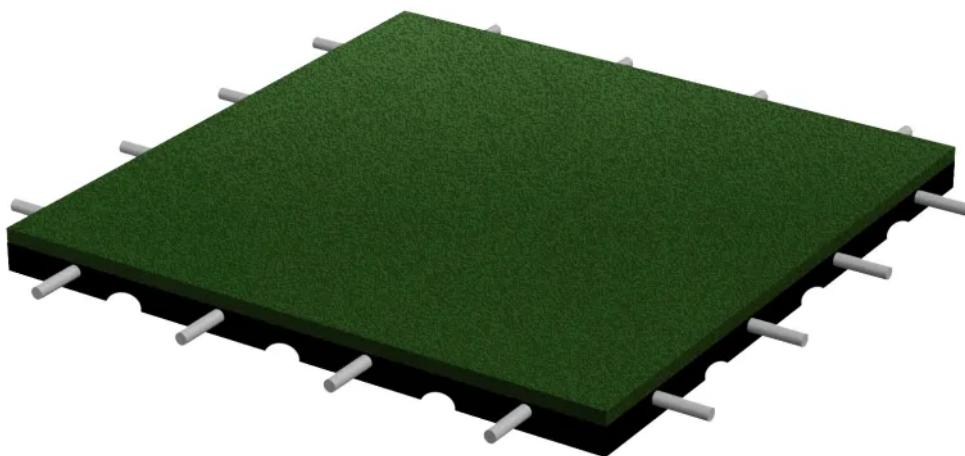

Bezpieczna płytki 500x500x70mm - zielona

Kod produktu: FSP-70-ZIE

Opis

Wymiary: 500x500 mm, grubość 70 mm.

Wysokość upadku (HIC) - 2,0 m

Materiał: granulaty gumowy SBR oraz klej poliuretanowy

Zastosowanie: place zabaw, boiska, ścieżki, tarasy itp.

Montaż: układanie bez klejenia na stabilnym podłożu. Łączenie płytek przy pomocy kołków montażowych (kołki w komplecie)

Minimalne zamówienie: 4m² (16 płytek)

Rys. 1. Dostępna kolorystyka płytek

SBR

EPDM