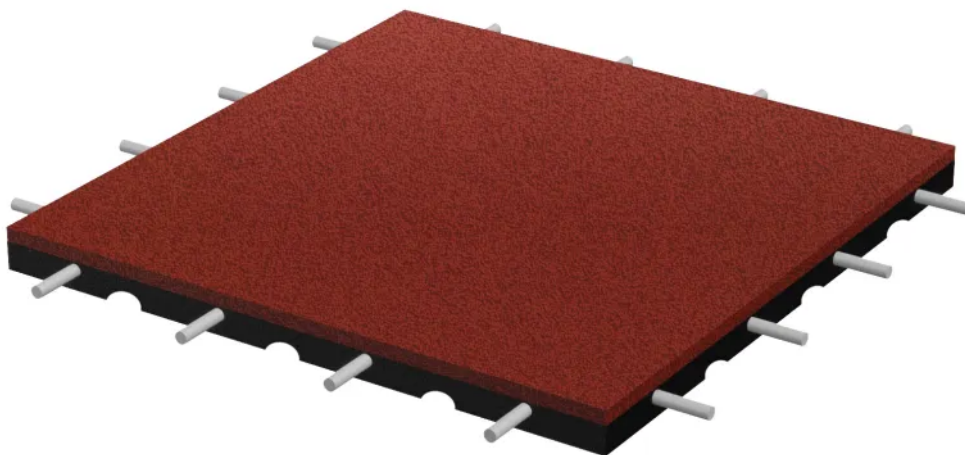

# Bezpieczna płytki 500x500x90mm - czerwona

Kod produktu: FSP-90-CZE

## Opis

Wymiary: 500x500 mm, grubość 90 mm.

Wysokość upadku (HIC) - 2,8 m

Materiał: granulaty gumowej SBR oraz klej poliuretanowy

Zastosowanie: place zabaw, boiska, ścieżki, tarasy itp.

Montaż: układanie bez klejenia na stabilnym podłożu. Łączenie płytek przy pomocy kołków montażowych (kołki w komplecie)

Minimalne zamówienie: 4m<sup>2</sup> (16 płytek)

**Rys. 1. Dostępna kolorystyka płytek**

**SBR**

**EPDM**