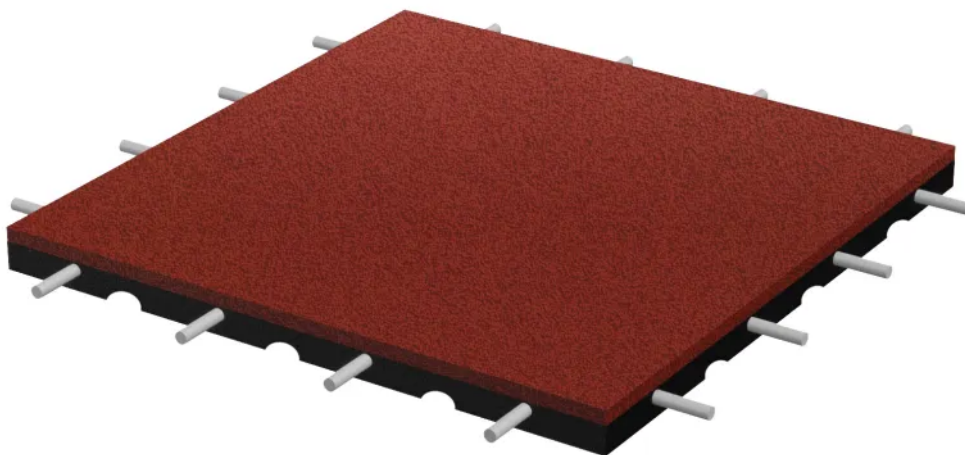

Bezpieczna płytki 500x500x90mm - czerwona

Kod produktu: FSP-90-CZE

Opis

Wymiary: 500x500 mm, grubość 90 mm.

Wysokość upadku (HIC) - 2,8 m

Materiał: granulaty gumowej SBR oraz klej poliuretanowy

Zastosowanie: place zabaw, boiska, ścieżki, tarasy itp.

Montaż: układanie bez klejenia na stabilnym podłożu. Łączenie płytek przy pomocy kołków montażowych (kołki w komplecie)

Minimalne zamówienie: 4m² (16 płytek)

Rys. 1. Dostępna kolorystyka płytek

SBR

EPDM