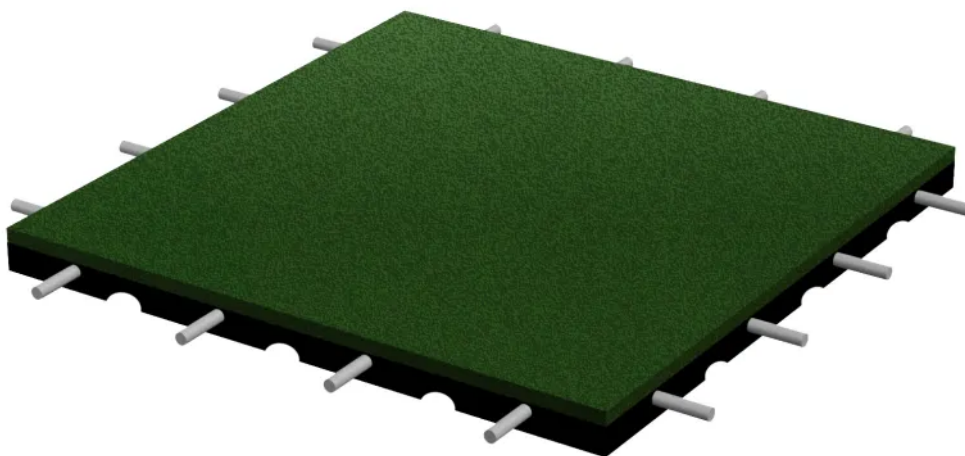

# Bezpieczna płytki 500x500x90mm - zielona

Kod produktu: FSP-90-ZIE

## Opis

Wymiary: 500x500 mm, grubość 90 mm.

Wysokość upadku (HIC) - 2,8 m

Materiał: granulaty gumowej SBR oraz klej poliuretanowy

Zastosowanie: place zabaw, boiska, ścieżki, tarasy itp.

Montaż: układanie bez klejenia na stabilnym podłożu. Łączenie płytek przy pomocy kołków montażowych (kołki w komplecie)

Minimalne zamówienie: 4m<sup>2</sup> (16 płytek)

**Rys. 1. Dostępna kolorystyka płytek**

**SBR**

**EPDM**