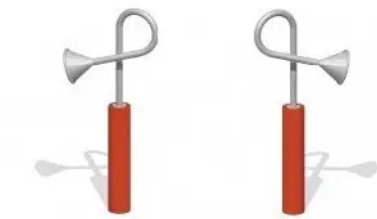

GŁUCHY TELEFON

Kod produktu: 0-36120-000

Opis

Zabawka typu "głuchy telefon" - służy do rozmawiania. Dźwięk przesyłany jest za pomocą dwóch słuchawek w kształcie trąbki połączonych ze sobą podziemną rurką. Odległość między słuchawkami może wynosić nawet 50 m. Słuchawka jest stalowa, dolna jej część - filar, wykonana z elastycznego tworzywa. Kolor konstrukcji - jasny szary, natomiast filary są czerwone. Urządzenie posiada certyfikat potwierdzający zgodność z normą EN 1176-1:2017/A1:2023 wydany przez jednostkę certyfikującą akredytowaną przez PCA lub równoważną jednostkę zagraniczną. Certyfikat musi być wydany w ramach akredytowanego programu certyfikacji. Certyfikat musi być ważny na dzień składania ofert. Do oferty powinien być załączony certyfikat oraz karta techniczna urządzenia. Przedstawiony rysunek produktu stanowi integralną część opisu - produkt musi być zgodny z przedstawionym wyglądem.

Urządzenie zawiera

- 2 słuchawki

Dane techniczne

- Wymiary urządzenia (LxWxH): 0,40 x 0,70 x 1,70 m
- Strefa bezpieczeństwa: 3,35 x 3,70 m
- Certyfikat potwierdzający zgodność z normą EN 1176-1:2017/A1:2023 wydany przez jednostkę akredytowaną dla danego programu certyfikacji
- Dopuszcza się różnice wymiarów nie większe niż +/- 5%

Materiały

- Słuchawka ze stali nierdzewnej,
- Filar: stal galwanizowana malowana proszkowo,
- Betonowe fundamenty: 1 szt. 0,50 x 0,50 x 0,60 m,
- Podłączenie w formie elastycznej rurki z tworzywa sztucznego (PE - 50,00 x 4,50 mm).