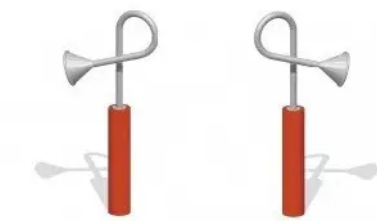

GŁUCHY TELEFON

Kod produktu: 0-36120-000

Opis

Zabawka typu "głuchy telefon" - służy do rozmawiania. Dźwięk przesyłany jest za pomocą dwóch słuchawek w kształcie trąbki połączonych ze sobą podziemną rurką. Odległość między słuchawkami może wynosić nawet 50 m. Słuchawka jest stalowa, dolna jej część - filar, wykonana z elastycznego tworzywa. Kolor konstrukcji - jasny szary, natomiast filary są czerwone. Urządzenie posiada certyfikat potwierdzający zgodność z normą EN 1176-1:2017/A1:2023 wydany przez jednostkę certyfikującą akredytowaną przez PCA lub równoważną jednostkę zagraniczną. Certyfikat musi być wydany w ramach akredytowanego programu certyfikacji. Certyfikat musi być ważny na dzień składania ofert. Do oferty powinien być załączony certyfikat oraz karta techniczna urządzenia. Zamawiający zastrzega sobie prawo żądania przedłożenia ww. certyfikatu i karty technicznej na każdym etapie prowadzonego postępowania o udzielenie zamówienia publicznego. Przedstawiony rysunek produktu stanowi integralną część opisu - produkt musi być zgodny z przedstawionym wyglądem.

Urządzenie zawiera

- 2 słuchawki

Dane techniczne

- Wymiary urządzenia (LxWxH): 0,40 x 0,70 x 1,70 m
- Strefa bezpieczeństwa: 3,35 x 3,70 m
- Certyfikat potwierdzający zgodność z normą EN 1176-1:2017/A1:2023 wydany przez jednostkę akredytowaną dla danego programu certyfikacji
- Dopuszcza się różnice wymiarów nie większe niż +/- 5%

Materiały

- Słuchawka ze stali nierdzewnej,
- Filar: stal galwanizowana malowana proszkowo,
- Betonowe fundamenty: 1 szt. 0,50 x 0,50 x 0,60 m,
- Podłączenie w formie elastycznej rurki z tworzywa sztucznego (PE - 50,00 x 4,50 mm).