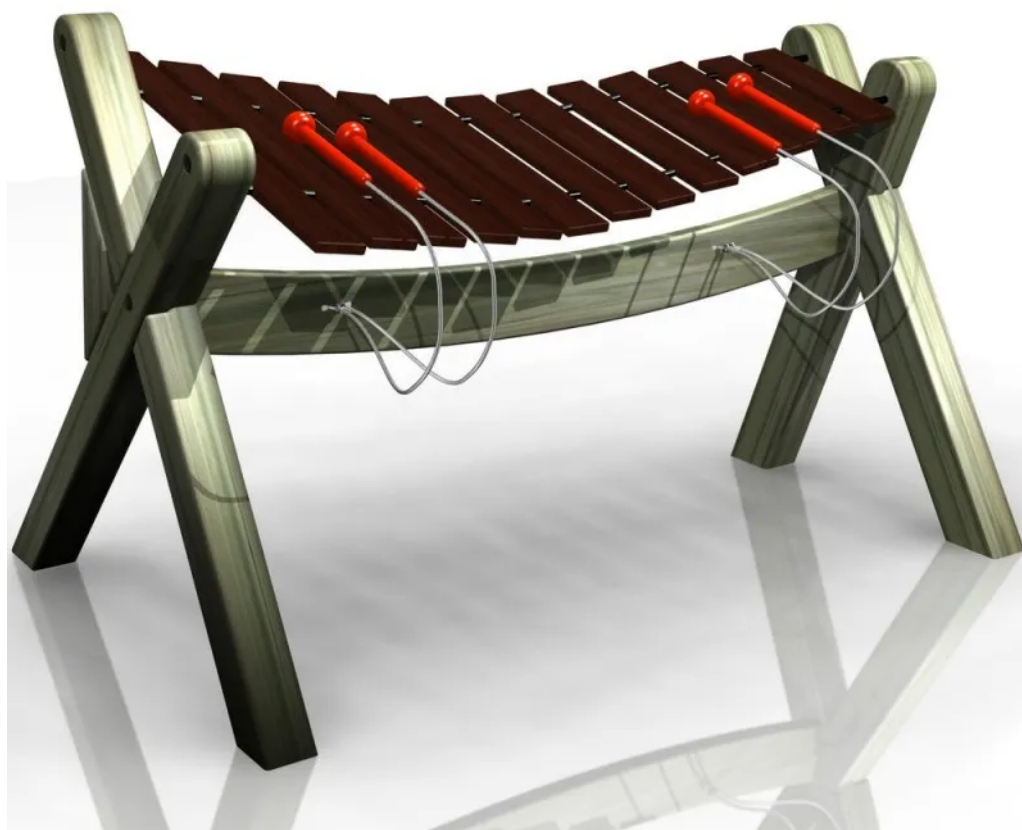

Instrument muzyczny Adindo

Kod produktu: PP-TO-005

Opis

Urządzenie typu instrument muzyczny w formie cymbałków wydający różnej tonacji dźwięki. Zainspirowany jest tradycyjnymi cymbałkami z Afryki. Do zestawu dołączone są cztery pałeczki na sznurku, po dwie z obu stron, które umożliwiają wydobywanie dźwięku z instrumentu. Wydobywane dźwięki są w naturalnej dla ucha miłej i niskiej tonacji w skali A2-D5. Z instrumentu mogą korzystać 4 osoby. Produkt przeznaczony do użytku na zewnątrz. Mogą z niego korzystać również osoby niepełnosprawne. Instrument może być betonowany w gruncie lub przykręcany do fundamentów. Poziom głośności wydobywanego się dźwięku z instrumentu z odległości: 50 m wynosi 51 dB, z odległości 10 m wynosi 63 dB, a z odległości poniżej 3 m wynosi 87 dB.

Urządzenie zawiera

- cymbałki na drewnianym oparciu z czterema pałeczkami.

Dane techniczne

- Wymiary urządzenia (LxWxH): 1,83 x 1,22 x 1,12 m
- Głębokość mocowania: 0,15 m
- Strefa bezpieczeństwa: 1,50 x 1,50 m
- Certyfikat potwierdzający zgodność z normą EN 1176: 2008

Dopuszcza się różnice wymiarów nie większe niż +/- 5%

Materiały

- Konstrukcja wykonana z drewna, nadającego się do montażu w ziemi.

Rys. 1. Wymiary urządzenia