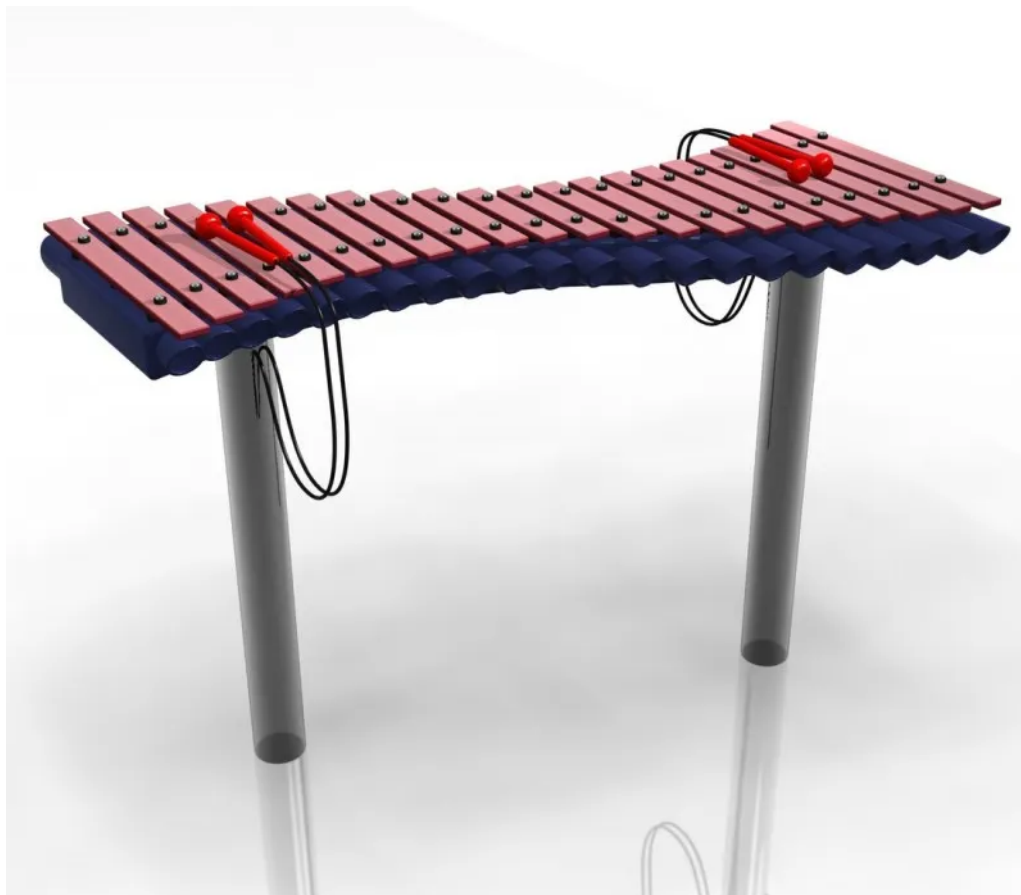

Instrument muzyczny Paro

Kod produktu: PP-TO-014

Opis

Urządzenie typu instrument muzyczny w formie cymbałków, wygiętych lekko w łuk. Do zestawu dołączone są cztery pałeczki na sznurku, które umożliwiają wydobywanie dźwięku z instrumentu. Wydobywane dźwięki są w skali C Major w oktawie C4-C6. Występuje w kolorze jasnoszaro-różowo-czarnym z klawiszami aluminium i z włókna szklanego. Każdy materiał wydobywa inne dźwięki - aluminium będzie miało jasny i czysty dźwięk, a włókno szklane będzie miało szybki i ostry dźwięk. Produkt przeznaczony do użytku na zewnątrz. Mogą z niego korzystać również osoby niepełnosprawne. Instrument może być betonowany w gruncie, przykręcany do fundamentów lub mocowany na ścianie. Urządzenie przeznaczone jest dla czterech osób. Poziom głośności wydobywanego dźwięku z instrumentu jest zależny z jakiego materiału wykonane są klawisze.

Urządzenie zawiera

- cymbałki wraz z pałeczkami na sznurku.

Dane techniczne

- Wymiary urządzenia (LxWxH): 1,10 x 0,85 x 0,85 m
- Strefa bezpieczeństwa: 1,50 x 1,50 m
- Certyfikat potwierdzający zgodność z normą EN 1176: 2008

Dopuszcza się różnice wymiarów nie większe niż +/- 5%

Materiały

- Konstrukcja wykonana ze stali nierdzewnej,
- Wzmacniacz prętów wykonany z plastiku,
- Występują dwie wersje klawiszów: z włókna szklanego, aluminium.