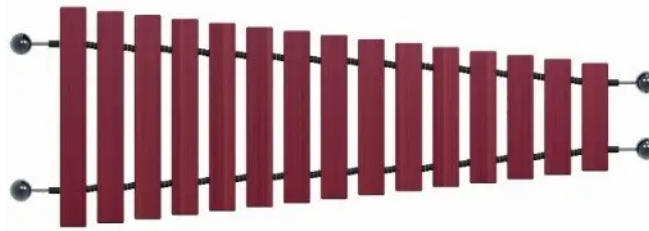

Instrument muzyczny Se-go Mildo

Kod produktu: PP-TO-029

Opis

Urządzenie typu instrument muzyczny w formie cymbałków z dwoma pałeczkami na sznurku, które umożliwiają wydobywanie dźwięku z instrumentu. Instrument posiada 15 klawiszy, które są polerowane i zrobione z włókna szklanego. Wydobywane dźwięki są wyraźne, barwy wesołej w skali C Major, w dwóch oktawach C4-C6. Produkt przeznaczony do użytku na zewnątrz. Instrument montowany jest przy użyciu uniwersalnych wsporników, które pasują praktycznie do zainstalowania na każdej ścianie lub murze. Urządzenie przeznaczone jest dla jednej osoby. Poziom głośności wydobywanego dźwięku z instrumentu z odległości: 50 m wynosi 53 dB, z odległości 10 m wynosi 66 dB, a z odległości poniżej 3 m wynosi 90 dB.

Urządzenie zawiera

- cymbałki wraz z pałeczkami na sznurku.

Dane techniczne

- Wymiary urządzenia (LxWxH): 1,51 x 0,13 x 0,50 m
- Strefa bezpieczeństwa: 1,00 x 1,00 m
- Certyfikat potwierdzający zgodność z normą EN 1176: 2008

Dopuszcza się różnice wymiarów nie większe niż +/- 5%

Materiały

- Konstrukcja wykonana ze stali nierdzewnej,
- Klawisze wykonane z włókna szklanego.

Rys. 1. Wymiary urządzenia