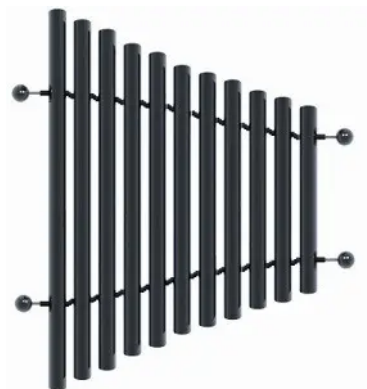

Instrument muzyczny Spegulo Chime

Kod produktu: PP-TO-024

Opis

Urządzenie typu instrument muzyczny w formie 11 dzwonków wydających różnej tonacji dźwięki. Do zestawu dołączone są dwie pałeczki na sznurku, które umożliwiają wydobywanie dźwięku z instrumentu. Wydobywane dźwięki są w skali C Major od C4 do C6. Produkt przeznaczony do użytku na zewnątrz. Mogą z niego korzystać również osoby niepełnosprawne. Instrument montowany jest przy użyciu uniwersalnych wsporników, które pasują praktycznie do zainstalowania na każdej ścianie lub murze. Urządzenie przeznaczone dla jednej osoby. Poziomą głośność wydobywanego dźwięku z instrumentu z odległości: 50 m wynosi 52 dB, z odległości 10 m wynosi 62 dB, a z odległości poniżej 3 m wynosi 87 dB.

Urządzenie zawiera

- dzwonki wraz z pałeczkami do grania.

Dane techniczne

- Wymiary urządzenia (LxWxH): 1,32 x 0,13 x 1,09 m
- Strefa bezpieczeństwa: 1,50 x 1,50 m
- Certyfikat potwierdzający zgodność z normą EN 1176:2008

Dopuszcza się różnice wymiarów nie większe niż +/- 5%

Materiały

- Konstrukcja wykonana ze stali nierdzewnej,
- Dzwony wykonane ze stali nierdzewnej, mocno błyszczące.

Rys. 1. Wymiary urządzenia