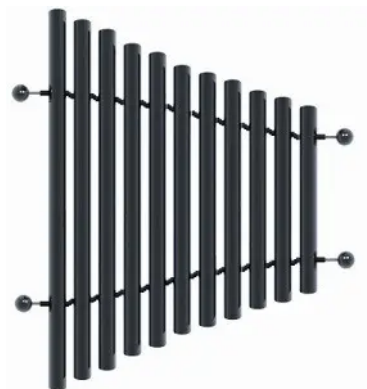

Instrument muzyczny Spegulo Chime

Kod produktu: PP-TO-024

Opis

Urządzenie typu instrument muzyczny w formie 11 dzwonków wydających różnej tonacji dźwięki. Do zestawu dołączone są dwie pałeczki na sznurku, które umożliwiają wydobywanie dźwięku z instrumentu. Wydobywane dźwięki są w skali C Major od C4 do C6. Produkt przeznaczony do użytku na zewnątrz. Mogą z niego korzystać również osoby niepełnosprawne. Instrument montowany jest przy użyciu uniwersalnych wsporników, które pasują praktycznie do zainstalowania na każdej ścianie lub murze. Urządzenie przeznaczone dla jednej osoby. Poziom głośności wydobywanego dźwięku z instrumentu z odległości: 50 m wynosi 52 dB, z odległości 10 m wynosi 62 dB, a z odległości poniżej 3 m wynosi 87 dB.

Urządzenie zawiera

- dzwonki wraz z pałeczkami do grania.

Dane techniczne

- Wymiary urządzenia (LxWxH): 1,32 x 0,13 x 1,09 m
- Strefa bezpieczeństwa: 1,50 x 1,50 m
- Certyfikat potwierdzający zgodność z normą EN 1176:2008

Dopuszcza się różnice wymiarów nie większe niż +/- 5%

Materiały

- Konstrukcja wykonana ze stali nierdzewnej,
- Dzwony wykonane ze stali nierdzewnej, mocno błyszczące.

Rys. 1. Wymiary urządzenia