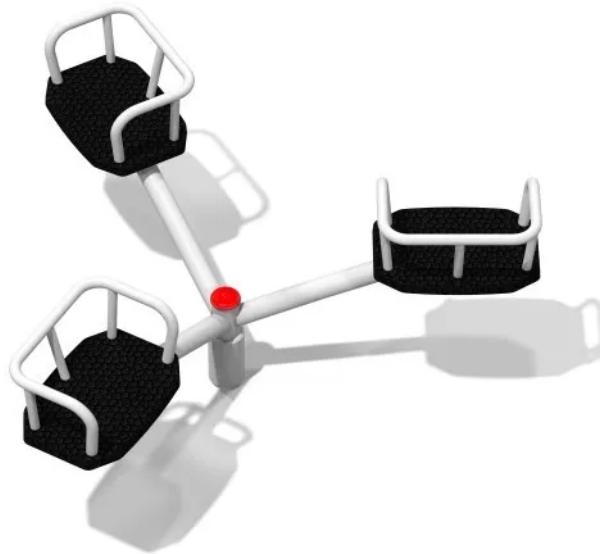

Karuzela Cyklamen

Kod produktu:

Opis

W ostatnich latach zauważalny jest trend remontów już istniejących placów zabaw oraz tworzenie nowych niepowtarzalnych zarówno w formie jak i w wyborze urządzeń. Nowe i wyjątkowe place zabaw doczekały się zmianki w prasie, nagradzane są w różnych konkursach, dostrzegane przez architektów i projektantów, a przede wszystkim opinię publiczną.

Pomimo zmian jakie zachodzą w projektowaniu oraz tworzeniu przestrzeni publicznej poprzez małą architekturę pewne elementy pozostają niezmiennie w funkcjonalności. Niestabnącą popularnością wśród dzieci i młodzieży cieszą klasyczne zabawki/ urządzenia, takie jak karuzela na place zabaw, huśtawka bocianie gniazdo, zjeżdżalnie dla dzieci, piaskownice, domki, bujaki na sprężynie oraz ślizgawka na plac zabaw - w różnej wielkości i kształcie.

Karuzela na plac zabaw jest niezmiennie popularną zabawką, która dostarcza dużo radości małym i dużym. Dzieci nie mają jeszcze rozwiniętego w pełni błędniaka przez co długie kręcenie na karuzeli nie powoduje u nich uczucia kręcenia w głowie przez co uwielbiają tę formę zabawy. Dodatkowy atutem karuzeli jest to, że można z niej korzystać wraz z innymi dziećmi przez co rozwija się integracja i współdziałanie w grupie.

Przykładem takiej klasycznej karuzeli na plac zabaw jest karuzela Cyklamen. Prosta w designie, klasyczny wygląd pasuje do każdego placu zabaw jednocześnie jej wygląd jest ponad czasowy. Karuzela trzyosobowa z antypoślizgowymi siedziskami z oparciem. Wykonana ze sali ocynkowanej, malowanej proszkowo. Przeznaczona dla dzieci w wieku od 3 do 16 roku.