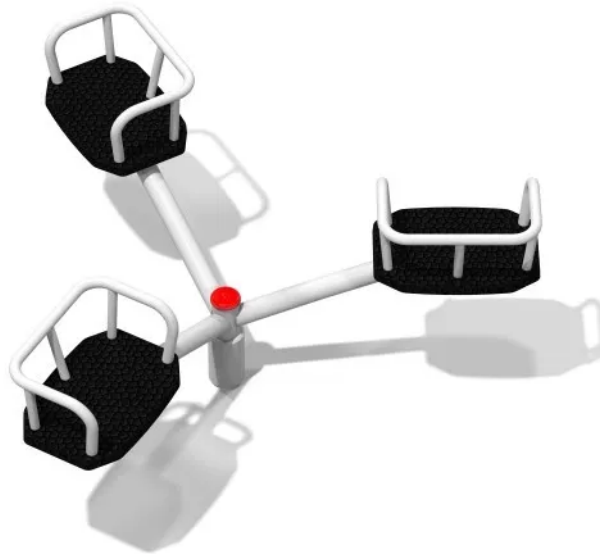

Karuzela Cyklamen

Kod produktu: IP-5568

Opis

W ostatnich latach zauważalny jest trend remontów już istniejących placów zabaw oraz tworzenie nowych niepowtarzalnych zarówno w formie jak i w wyborze urządzeń. Nowe i wyjątkowe place zabaw doczekały się zmianki w prasie, nagradzane są w różnych konkursach, dostrzegane przez architektów i projektantów, a przede wszystkim opinię publiczną.

Pomimo zmian jakie zachodzą w projektowaniu oraz tworzeniu przestrzeni publicznej poprzez małą architekturę pewne elementy pozostają niezmiennie w funkcjonalności. Niestabnącą popularnością wśród dzieci i młodzieży cieszą klasyczne zabawki/ urządzenia, takie jak karuzela na place zabaw, huśtawka bocianie gniazdo, zjeżdżalnie dla dzieci, piaskownice, domki, bujaki na sprężynie oraz ślizgawka na plac zabaw - w różnej wielkości i kształcie.

Karuzela na plac zabaw jest niezmiennie popularną zabawką, która dostarcza dużo radości małym i dużym. Dzieci nie mają jeszcze rozwiniętego w pełni błędniaka przez co długie kręcenie na karuzeli nie powoduje u nich uczucia kręcenia w głowie przez co uwielbiają tę formę zabawy. Dodatkowy atutem karuzeli jest to, że można z niej korzystać wraz z innymi dziećmi przez co rozwija się integracja i współdziałanie w grupie.

Przykładem takiej klasycznej karuzeli na plac zabaw jest karuzela Cyklamen. Prosta w designie, klasyczny wygląd pasuje do każdego placu zabaw jednocześnie jej wygląd jest ponad czasowy. Karuzela trzyosobowa z antypoślizgowymi siedziskami z oparciem. Wykonana ze sali ocynkowanej, malowanej proszkowo. Przeznaczona dla dzieci w wieku od 3 do 16 roku.