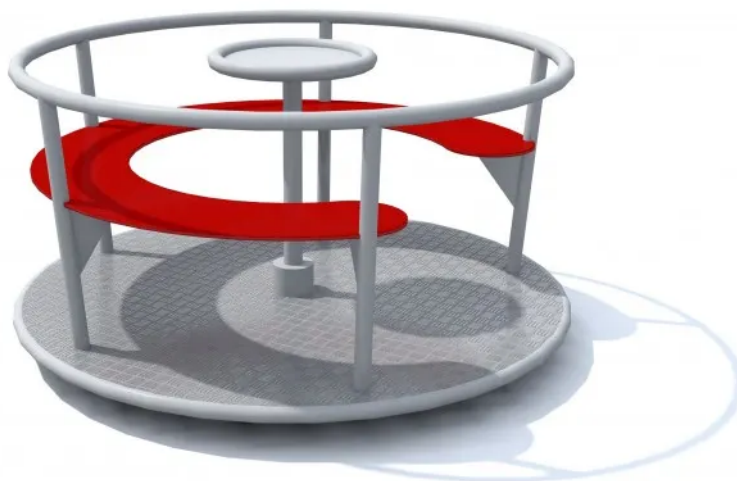

Karuzela metalowa Pampero

Kod produktu:

Opis

Place zabaw są niezmiennie popularne wśród rodzin z dziećmi, niezależnie od wieku dzieci. Rodzice szukając nowego mieszkania czy domu zwracają baczna uwagę na infrastrukturę w okolicy zwłaszcza na odległość mieszkania od placu zabaw, lekarza, przedszkola czy szkoły

Oferujemy bardzo szeroką gamę urządzeń na metalowe place zabaw, które są bardzo atrakcyjne dla szerokiego grona odbiorców. W naszej ofercie znajdują Państwo bujaki, karuzele, huśtawki oraz zjeżdżalnie i linaria.

Zabawka typu karuzela tarczowa z siedziskami i kierownicą napędową. Konstrukcja wykonana ze stali ocynkowanej, malowanej proszkowo. Podłoga karuzeli wykonana jest z blachy ryflowanej, a siedziska z HDPE z wierzchnią warstwą antypoślizgową. Urządzenie zawiera siedzisko półokrągłe z oparciem w formie okrągłej obręczy z talerzem napędowym. Certyfikat potwierdzający zgodność z normą EN 1176-1:2008 i EN 1176-5:2008