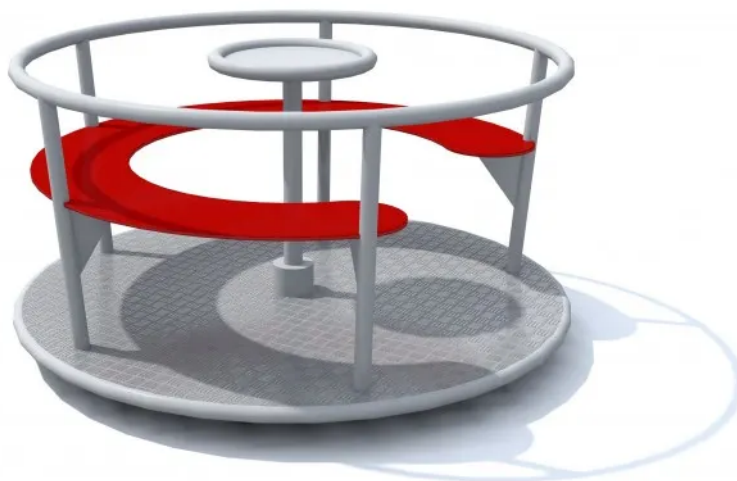

# Karuzela metalowa Pampero

Kod produktu:

## Opis

Place zabaw są niezmiennie popularne wśród rodzin z dziećmi, niezależnie od wieku dzieci. Rodzice szukając nowego mieszkania czy domu zwracają baczniejszą uwagę na infrastrukturę w okolicy zwłaszcza na odległość mieszkania od placu zabaw, lekarza, przedszkola czy szkoły

Oferujemy bardzo szeroką gamę urządzeń na metalowe place zabaw, które są bardzo atrakcyjne dla szerokiego grona odbiorców. W naszej ofercie znajdują Państwo bujaki, karuzele, huśtawki oraz zjeżdżalnie i linaria.

Zabawka typu karuzela tarczowa z siedziskami i kierownicą napędową. Konstrukcja wykonana ze stali ocynkowanej, malowanej proszkowo. Podłoga karuzeli wykonana jest z blachy ryflowanej, a siedziska z HDPE z wierzchnią warstwą antypoślizgową. Urządzenie zawiera siedzisko półokrągłe z oparciem w formie okrągłej obręczy z talerzem napędowym. Certyfikat potwierdzający zgodność z normą EN 1176-1:2008 i EN 1176-5:2008