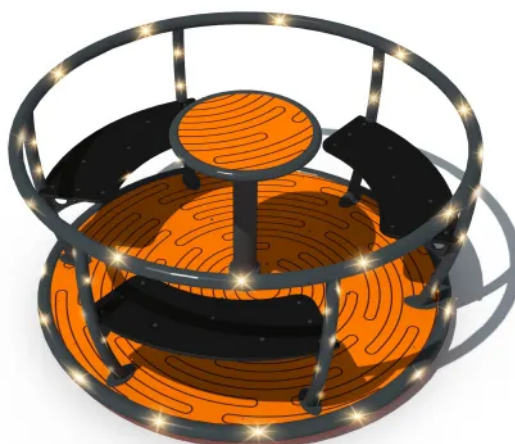

Karuzela Tornado LUMO PLAY

Kod produktu: GM0147-1p-LP

Opis

Karuzela o średnicy 1,33 m z trzema siedziskami i kierownicą napędową. Zabawka wyposażona w funkcję LUMO PLAY - unikalny system świetlny i dźwiękowy, generujący światło i dźwięk podczas ruchu urządzenia, dzięki czemu produkt jest kolorowo oświetlony i jednocześnie odtwarza zabawne melodie. Kolorowe światła LED są umieszczone w metalowych uchwytach oraz obręczy podłogi karuzeli. Funkcja ta przenosi plac zabaw na wyższy poziom, sprawiając, że staje się interaktywny, nowoczesny i atrakcyjny dla dzieci w każdym wieku. Energia jest generowana poprzez ruch, dlatego niewymagane jest zewnętrzne zasilanie ani bateria. Systemem można zarządzać za pomocą aplikacji mobilnej dostępnej w sklepie Google Play i App Store. Urządzenie posiada certyfikat potwierdzający zgodność z normą EN 1176-1:2017 i EN 1176-5:2008 wydany przez jednostkę certyfikującą akredytowaną przez PCA lub równoważną jednostkę zagraniczną. Certyfikat musi być wydany w ramach akredytowanego programu certyfikacji. Certyfikat musi być ważny na dzień składania ofert. Do oferty powinien być załączony certyfikat oraz karta techniczna urządzenia. Przedstawiony rysunek produktu stanowi integralną część opisu – produkt musi być zgodny z przedstawionym wyglądem.

Urządzenie zawiera

- Funkcję LUMO PLAY - światło i dźwięk;
- 1 karuzelę z 3 siedziskami.

Dane techniczne

- Wymiary urządzenia (LxWxH): 1,33 x 1,33 x 0,73 m
- Strefa bezpieczeństwa: 5,33 x 5,33 m

- Maksymalna wysokość upadku: 1,0 m
- Certyfikat potwierdzający zgodność z normą EN 1176-1:2017 i EN 1176-5:2008 wydany przez jednostkę akredytowaną dla danego programu certyfikacji
- Dopuszcza się różnice wymiarów nie większe niż +/- 5%

Materiały

- Konstrukcja z rur stalowych galwanizowanych,
- Górna obręcz stanowi monolit (nie dopuszcza się przerw w obręczy traktowanych jako wejścia),
- Siedziska wykonane z HDPE 10 mm,
- Podłoga z płyty HPL z frezem antypoślizgowym.