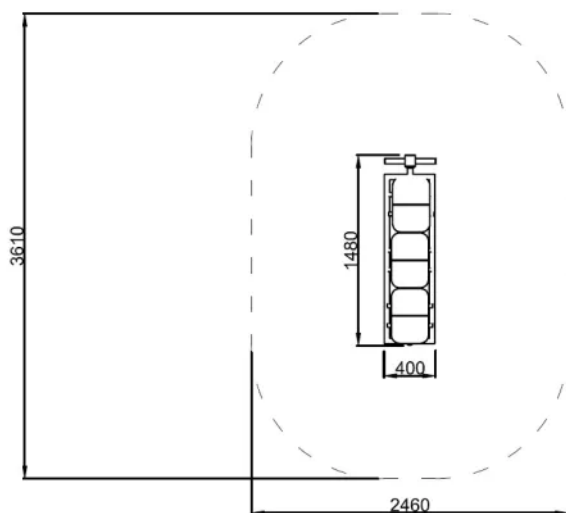

Dane techniczne

- Wymiary urządzenia (LxWxH): 1,48 x 0,40 x 1,40 m
- Wymiary strefy bezpieczeństwa (LxW): 3,61 x 2,46 m
- Maksymalna wysokość upadku: 0,8 m
- Certyfikat potwierdzający zgodność z normą PN-EN 16630:2015-06 wydany przez jednostkę akredytowaną przez Polskie Centrum Akredytacji (PCA) dla danego programu certyfikacji, co potwierdza logo PCA na certyfikacie
- Dopuszcza się różnice wymiarów nie większe niż +/- 5%

Materiały

- Urządzenie wykonane ze stali zabezpieczonej antykorozyjnie, malowanej proszkowo,

- Słup konstrukcyjny o profilu kwadratowym 80x80 mm, grubość ścianki 3 mm,
- Rura pionowa, na której oparte jest siedzisko o średnicy 60,3 mm i długości 0,50 m,
- Rama z rur o średnicy 42,4 mm,
- Siedzisko wykonane z komfortowego, elastycznego tworzywa PU.
- Urządzenie jest wykonywane w kolorach.

Rys. 1. Wymiary urządzenia i strefy bezpieczeństwa

--- SAFETY AREA (7,97m²)