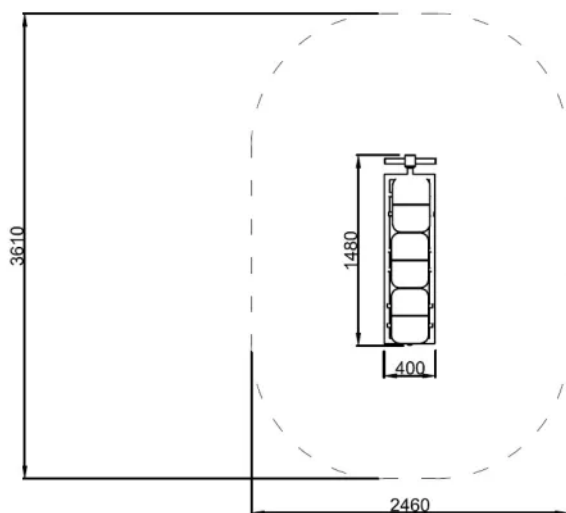

## Dane techniczne

- Wymiary urządzenia (LxWxH): 1,48 x 0,40 x 1,40 m
- Wymiary strefy bezpieczeństwa (LxW): 3,61 x 2,46 m
- Maksymalna wysokość upadku: 0,8 m
- Certyfikat potwierdzający zgodność z normą PN-EN 16630:2015-06 wydany przez jednostkę akredytowaną przez Polskie Centrum Akredytacji (PCA) dla danego programu certyfikacji, co potwierdza logo PCA na certyfikacie
- Dopuszcza się różnice wymiarów nie większe niż +/- 5%

## Materiały

- Urządzenie wykonane ze stali zabezpieczonej antykorozyjnie, malowanej proszkowo,

- Słup konstrukcyjny o profilu kwadratowym 80x80 mm, grubość ścianki 3 mm,
- Rura pionowa, na której oparte jest siedzisko o średnicy 60,3 mm i długości 0,50 m,
- Rama z rur o średnicy 42,4 mm,
- Siedzisko wykonane z komfortowego, elastycznego tworzywa PU.
- Urządzenie jest wykonywane w kolorach.

**Rys. 1. Wymiary urządzenia i strefy bezpieczeństwa**

--- SAFETY AREA (7,97m<sup>2</sup>)