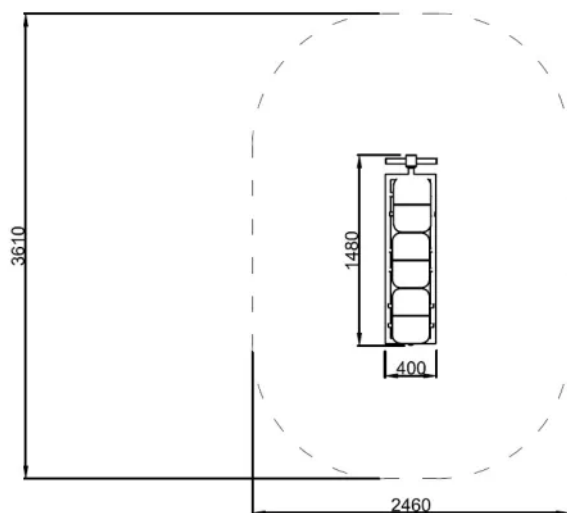

Dane techniczne

- Wymiary urządzenia (LxWxH): 1,48 x 0,40 x 1,40 m
- Wymiary strefy bezpieczeństwa (LxW): 3,61 x 2,46 m
- Maksymalna wysokość upadku: 0,8 m
- Certyfikat potwierdzający zgodność z normą PN-EN 16630:2015-06 wydany przez jednostkę akredytowaną przez Polskie Centrum Akredytacji (PCA) dla danego programu certyfikacji, co potwierdza logo PCA na certyfikacie
- Dopuszcza się różnice wymiarów nie większe niż +/- 5%

Materiały

- Urządzenie wykonane ze stali zabezpieczonej antykorozyjnie, malowanej proszkowo,

- Słup konstrukcyjny o profilu kwadratowym 80x80 mm, grubość ścianki 3 mm,
- Rura pionowa, na której oparte jest siedzisko o średnicy 60,3 mm i długości 0,50 m,
- Rama z rur o średnicy 42,4 mm,
- Siedzisko wykonane z komfortowego, elastycznego tworzywa PU.
- Urządzenie jest wykonywane w kolorach.

Rys. 1. Wymiary urządzenia i strefy bezpieczeństwa

--- SAFETY AREA (7,97m²)