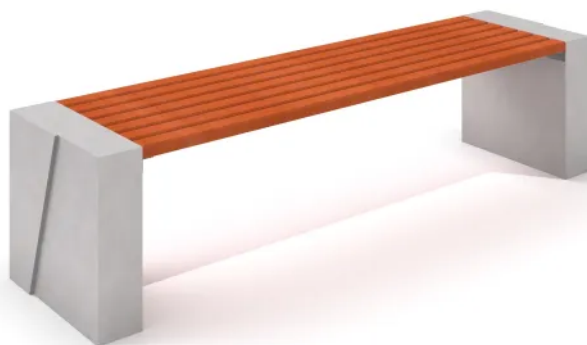

# Ławka betonowa DECO 10

Kod produktu: ST-01-DCRB-010

## Opis

Urządzenie komunalne typu ławka bez oparcia. Konstrukcja wykonana z białego betonu architektonicznego. Siedzisko z drewna w kształcie poprzecznych desek.

## Dane techniczne

- Wymiary urządzenia (LxWxH): 1,87 x 0,45 x 0,45 m
- Grubość deski: 3 cm
- Waga: 140 kg

Dopuszcza się różnice wymiarów nie większe niż +/- 5%

## Materiały

- Konstrukcja ławki wykonana z betonu architektonicznego,
- Siedzisko oraz oparcie wykonane z drewna świerkowego.

**Rys. 1. Wymiary urządzenia**