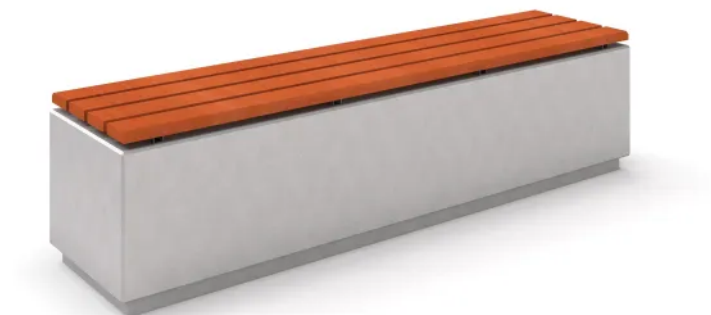

# Ławka betonowa DECO 4

Kod produktu: ST-01-DCRB-004 / ST-01-DCRS-004

## Opis

Urządzenie komunalne typu ławka bez oparcia. Konstrukcja wykonana z szarego betonu architektonicznego. Siedzisko z drewna w kształcie podłużnych desek.

## Dane techniczne

- Wymiary urządzenia (LxWxH): 2,00 x 0,50 x 0,50 m
- Waga: 1100 kg

Dopuszcza się różnice wymiarów nie większe niż +/- 5%

## Materiały

- Konstrukcja ławki wykonana z betonu architektonicznego,
- Siedzisko oraz oparcie wykonane z drewna świerkowego.

**Rys. 1. Wymiary urządzenia**