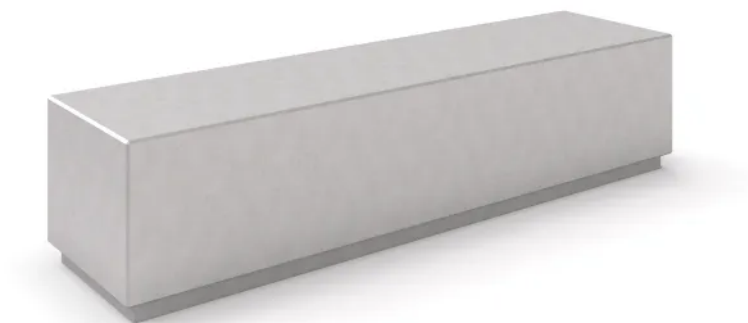

# Ławka betonowa DECO 5

Kod produktu: ST-01-DCRB-005 / ST-01-DCRS-005

## Opis

Urządzenie komunalne typu siedzisko bez oparcia. Konstrukcja wykonana z białego i szarego betonu architektonicznego.

## Dane techniczne

- Wymiary urządzenia (LxWxH): 2,00 x 0,50 x 0,45 m
- Waga: 1100 kg

Dopuszcza się różnice wymiarów nie większe niż +/- 5%

## Materiały

- Konstrukcja ławki wykonana z betonu architektonicznego

**Rys. 1. Wymiary urządzenia**