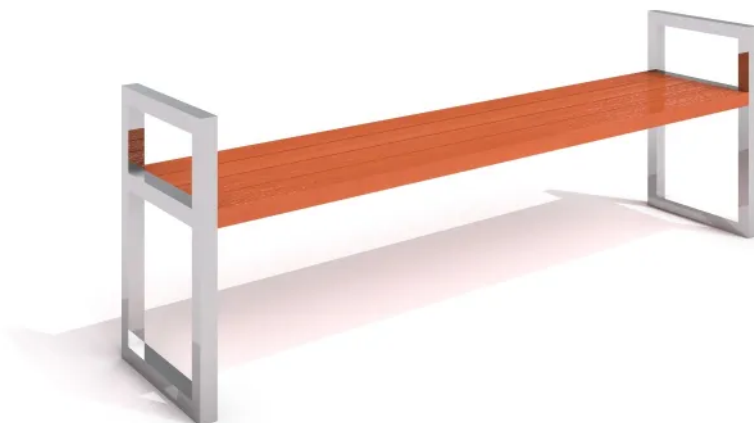

Ławka nierdzewna 05

Kod produktu: KH-01-NX-005

Opis

Urządzenie komunalne typu ławka bez oparcia z podłokietnikami. Konstrukcja wykonana ze stali nierdzewnej. Siedzisko stanowią listwy drewniane w kolorze palisander lub jasny dąb.

Dane techniczne

- Wymiary urządzenia (LxWxH): 1,90 x 0,42 x 0,44 m
- Długość siedziska: 1,80 m
- Dopuszcza się różnice wymiarów nie większe niż +/- 5%

Materiały

- Konstrukcja ławki wykonana ze stali nierdzewnej,
- Siedzisko wykonane z listew drewnianych.