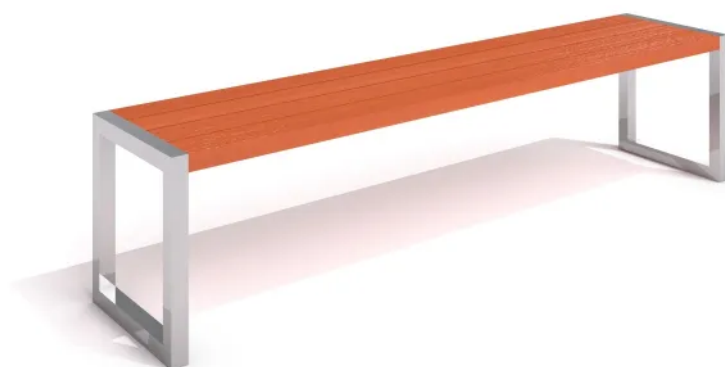

# Ławka nierdzewna 06

Kod produktu: KH-01-NX-006

## Opis

Urządzenie komunalne typu ławka bez oparcia. Konstrukcja wykonana ze stali nierdzewnej. Siedzisko stanowią listwy drewniane w kolorze palisander lub jasny dąb.

## Dane techniczne

- Wymiary urządzenia (LxWxH): 1,90 x 0,42 x 0,44 m
- Długość siedziska: 180 cm
- Dopuszcza się różnice wymiarów nie większe niż +/- 5%

## Materiały

- Konstrukcja ławki wykonana ze stali nierdzewnej,
- Siedzisko wykonane z listew drewnianych.

**Rys. 1. Wymiary urządzenia**