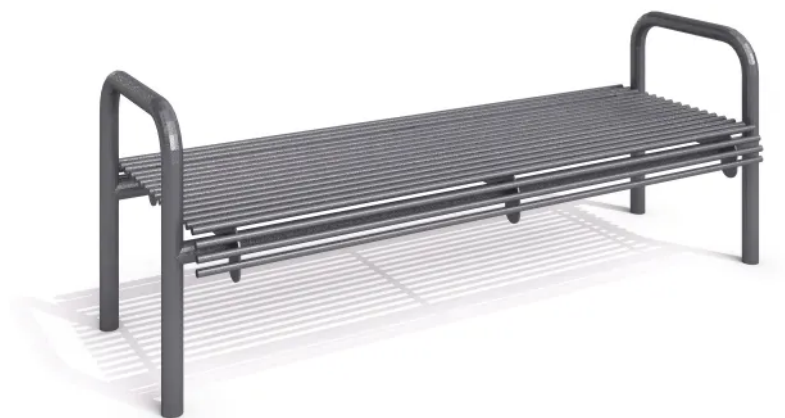

# Ławka stalowa 27

Kod produktu: KH-01-S-027

## Opis

Urządzenie komunalne typu ławka z podłokietnikami bez oparcia. Konstrukcja wykonana w całości ze stali ocynkowanej i malowanej.

## Dane techniczne

- Wymiary urządzenia (LxWxH): 1,90 x 0,45 x 0,43 m
- Średnica rury: 4,83 cm (konstrukcja), 18 mm (siedzisko)
- Dopuszcza się różnice wymiarów nie większe niż +/- 5%

## Materiały

- Konstrukcja ławki wykonana ze stali ocynkowanej i malowanej