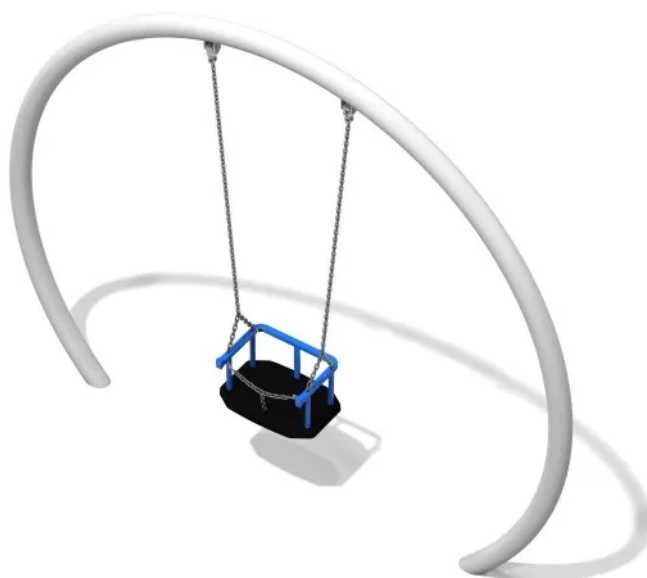

Huśtawka wahadłowa Stargate 2

Kod produktu: GM1606-b

Opis

Huśtawka wahadłowa z siedziskiem typu deseczka oraz zaokrągloną ramą. Konstrukcja wykonana ze stali ocynkowanej, malowanej proszkowo. Kolor konstrukcji – grafitowy i szary, a kolor siedziska – czarny. Urządzenie posiada certyfikat potwierdzający zgodność z normą EN 1176-1:2017/A1:2023, EN 1176-2:2017/AC:2019 i EN 1176-6:2017/AC:2019 wydany przez jednostkę certyfikującą akredytowaną przez PCA lub równoważną jednostkę zagraniczną. Certyfikat musi być wydany w ramach akredytowanego programu certyfikacji. Certyfikat musi być ważny na dzień składania ofert. Do oferty powinien być załączony certyfikat oraz karta techniczna urządzenia. Przedstawiony rysunek produktu stanowi integralną część opisu – produkt musi być zgodny z przedstawionym wyglądem.

Urządzenie zawiera

- zaokrągloną ramę,
- 1 siedzisko typu koszyczek.

Dane techniczne

- Wymiar urządzenia (LxWxH): 2,59 x 0,31 x 2,16 m

- Strefa bezpieczeństwa: 1,75 x 7,34 m
- Maksymalna wysokość upadku: 1,20 m
- Certyfikat potwierdzający zgodność z normą EN 1176-1:2017/A1:2023, EN 1176-2:2017/AC:2019 i EN 1176-6:2017/AC:2019 wydany przez jednostkę akredytowaną dla danego programu certyfikacji
- Dopuszcza się różnice wymiarów nie większe niż +/- 5%

Materiały

- Konstrukcja ze stali ocynkowej, malowanej proszkowo.