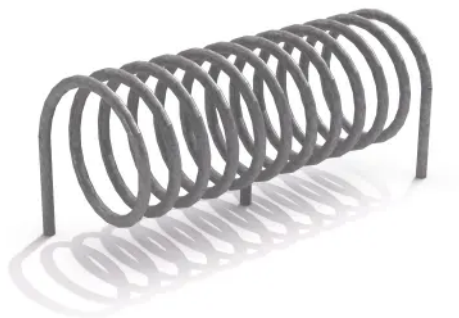

Stojak rowerowy stalowy 11

Kod produktu: KH-04-S-11

Opis

Urządzenie komunalne typu stojak na rowery. Konstrukcja ze stali ocynkowanej w kształcie grubej spirali z 3 nogami mocującymi do podłoża. Stojak pozwala na zamocowanie 5 rowerów.

Dane techniczne

- Wymiary urządzenia (LxWxH): 1,25 x 0,40 x 0,50 m
- Szerokość stanowiska :7-8 cm
- Średnica rurki: 3,37 cm
- Dopuszcza się różnice wymiarów nie większe niż +/- 5%

Materiały

- Konstrukcja wykonana ze stali ocynkowanej