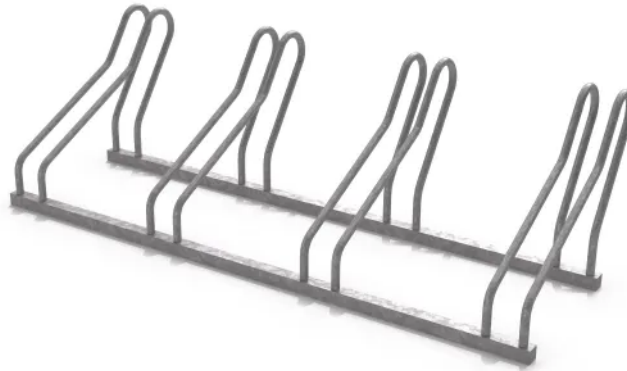

Stojak rowerowy stalowy 21

Kod produktu: KH-04-S-21

Opis

Urządzenie komunalne typu stojak na rowery. Konstrukcja ze stali ocynkowanej w postaci 4 gniazd na koła połączonych dolnym profilem mocującym do podłoża. Stojak pozwala na zamocowanie 4 rowerów.

Dane techniczne

- Wymiary urządzenia (LxWxH): 1,38 x 0,54 x 0,42 m
- Szerokość stanowiska: 6,00 cm
- Odległość między stanowiskami: 42,00 cm
- Średnica rurki: 1,80 cm
- Profil stojaka: 3,00 x 3,00 x 1,50 cm
- Dopuszcza się różnice wymiarów nie większe niż +/- 5%

Materiały

- Konstrukcja wykonana ze stali ocynkowanej