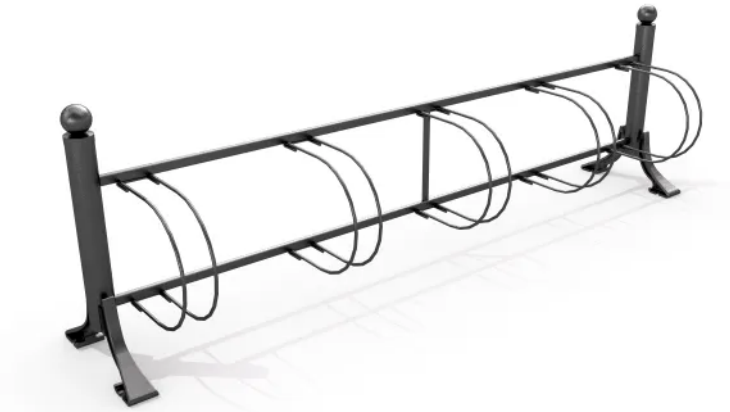

Stojak rowerowy żeliwny 01

Kod produktu: RD-04-CI-001

Opis

Urządzenie komunalne typu stojak na rowery. Stojak na 5 rowerów. Konstrukcja wykonana z żeliwa, możliwe łączenie kilku stojaków w większe segmenty.

Dane techniczne

- Wymiary urządzenia (LxWxH): 2,50 x 0,60 x 0,80 m

Dopuszcza się różnice wymiarów nie większe niż +/- 5%

Materiały

- Konstrukcja stojaka wykonana z żeliwa