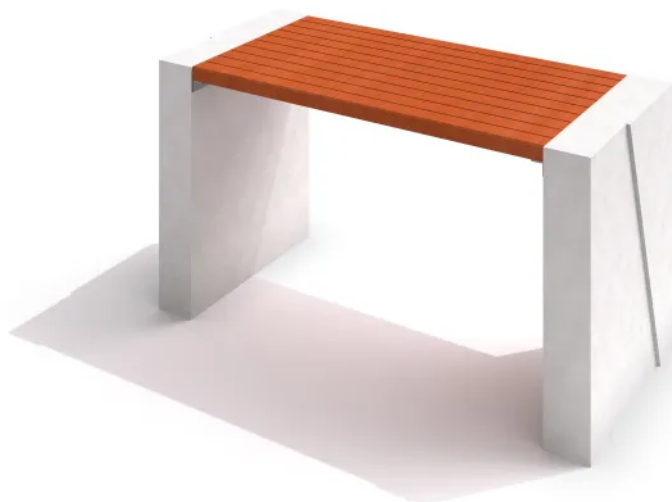

# Stół betonowy DECO 01

Kod produktu: ST-02-DCRB-001

## Opis

Stół wykonany z betonu architektonicznego. Eleganckie betonowe podstawy tworzą wraz z grubymi drewnianymi listwami blatu ciekawy design. Rodzina produktów WISA obejmuje również ławki, donice i śmietniki.

## Dane techniczne

- Wymiary urządzenia (LxWxH): 1,40 x 0,60 x 0,75 m
- Waga: 200 kg
- Dopuszcza się różnice wymiarów nie większe niż +/- 5%

## Materiały

- Konstrukcja wykonana z betonu architektonicznego.