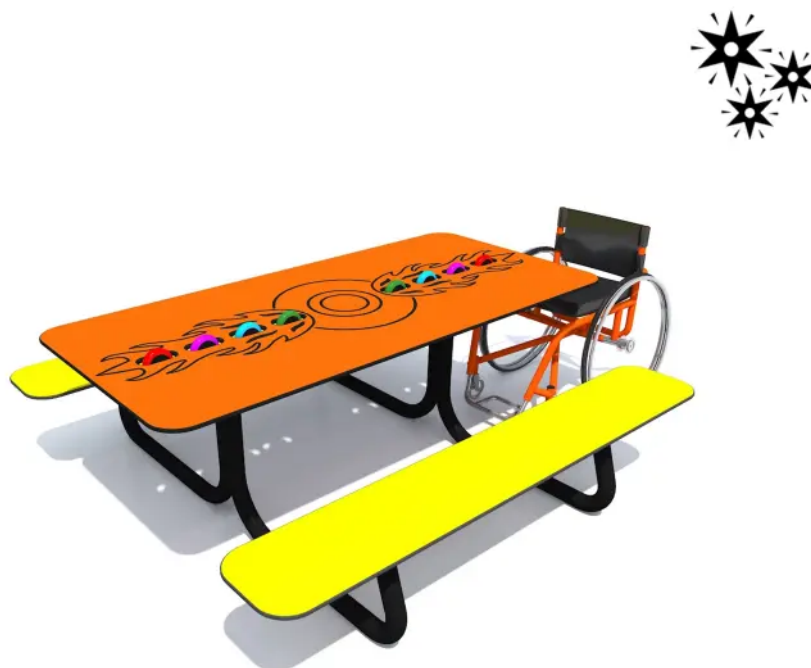

Stolik Festo mini LUMO

Kod produktu: IS-MM-001

Opis

Stolik piknikowy mini z ławkami po obu stronach przeznaczony do kreatywnej zabawy dla najmłodszych przystosowany do użytkowania przez dzieci poruszające się na wózkach inwalidzkich. Stolik posiada obrotowe kółka, które wprawione w ruch emitują kolorowe światło i czynią go bardziej atrakcyjnym. Konstrukcja wykonana jest ze stali czarnej, ocynkowanej, malowanej proszkowo. Blat i ławki wykonane z tworzywa HPL. Urządzenie posiada certyfikat potwierdzający zgodność z normą PN-EN 1176-1:2017-12 wydany przez jednostkę certyfikującą akredytowaną przez PCA lub równoważną jednostkę zagraniczną. Certyfikat musi być wydany w ramach akredytowanego programu certyfikacji, co potwierdza logotyp PCA lub równoważnej zagranicznej jednostki akredytującej, znajdujący się na certyfikacie. Certyfikat musi być ważny na dzień składania ofert. Do oferty powinien być załączony certyfikat oraz karta techniczna urządzenia. Zamawiający zastrzega sobie prawo żądania przedłożenia ww. certyfikatu i karty technicznej na każdym etapie prowadzonego postępowania o udzielenie zamówienia publicznego. Przedstawiony rysunek produktu stanowi integralną część opisu – produkt musi być zgodny z przedstawionym wyglądem.

Urządzenie zawiera

- 1 x blat
- 2 x ławki
- 8 x obrotowych kółek emitujących kolorowe światło

Dane techniczne

- Wymiary urządzenia (LxWxH): 1,5 x 1,5 x 0,55 m

- Grupa wiekowa: 1-5 lat
- Liczba użytkowników: 8 osób + 2 osoby na wózkach inwalidzkich
- Certyfikat potwierdzający zgodność z normą PN-EN 1176-1:2017-12 wydany przez jednostkę akredytowaną przez Polskie Centrum Akredytacji (PCA) dla danego programu certyfikacji, co potwierdza logo PCA na certyfikacie
- Dopuszcza się różnice wymiarów nie większe niż +/- 5%