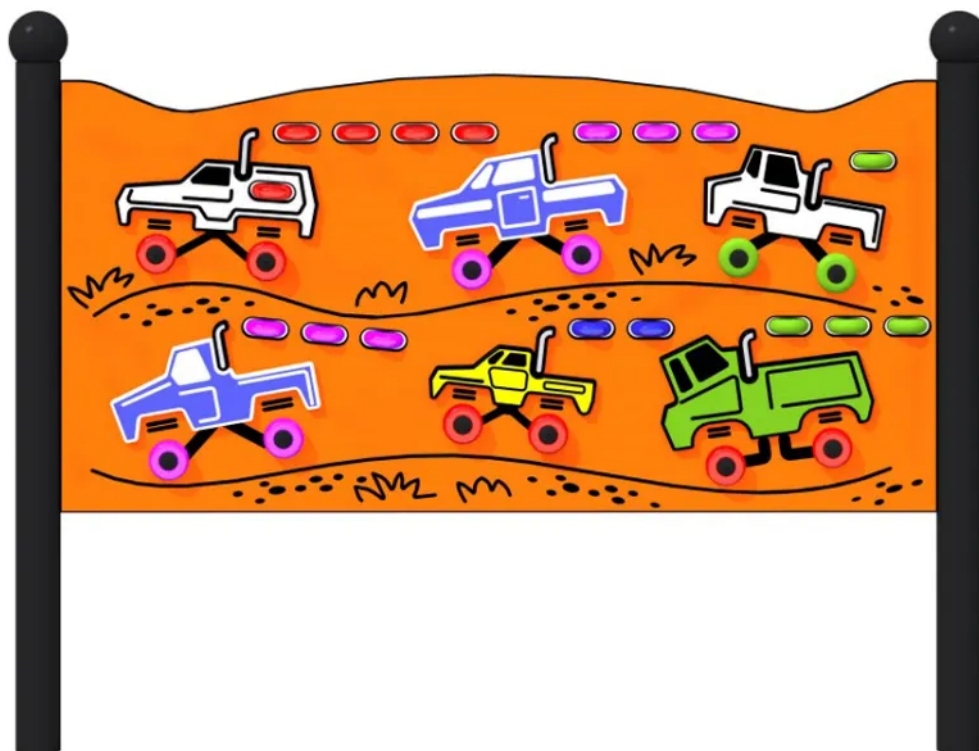

## Opis

Duża świecąca tablica sensoryczna przeznaczona do kreatywnej zabawy, przystosowana do użytkowania przez dzieci poruszające się na wózkach inwalidzkich. Głównym motywem są zmagania samochodów znajdujących się w terenie. Obrotowe kółka stanowią koła samochodów oraz dym spalinowy. Kółka te wprawione w ruch emitują kolorowe światło i czynią zabawę bardziej atrakcyjną. Trasa dla aut otoczona jest frezami, które imitują roślinność. Konstrukcja wykonana jest ze stali czarnej, ocynkowanej, malowanej proszkowo. Tablica wykonana z tworzywa HDPE. Rury zakończone są kulistymi elementami dekoracyjnymi. Urządzenie posiada certyfikat, potwierdzający zgodność z normą PN-EN 1176. Przedstawiony rysunek produktu stanowi integralną część opisu - produkt musi być zgodny z przedstawionym wyglądem.

\* Dostępne kolory słupów [RAL] : 7016; 9006.

## Urządzenie zawiera

- 2 x słupy
- 1 x tablica z motywem sześciu aut terenowych
- 28 x obrotowych kółek emitujących kolorowe światło

## Materiały

- Konstrukcja wykonana jest ze stali czarnej, ocynkowanej, malowanej proszkowo,
- Główny profil konstrukcyjny o wymiarze  $\text{Ø}76,1 \times 2$  mm,
- Tablica wykonana z tworzywa HDPE 15 mm,
- Dostępne kolory słupów [RAL] : 7016; 9006,
- Kolor tablicy: pomarańczowy,
- Kolory kółek: 11 x czerwonych, 2 x niebieskie, 6 x zielonych, 10 x multicolor (czerwony, niebieski, zielony).