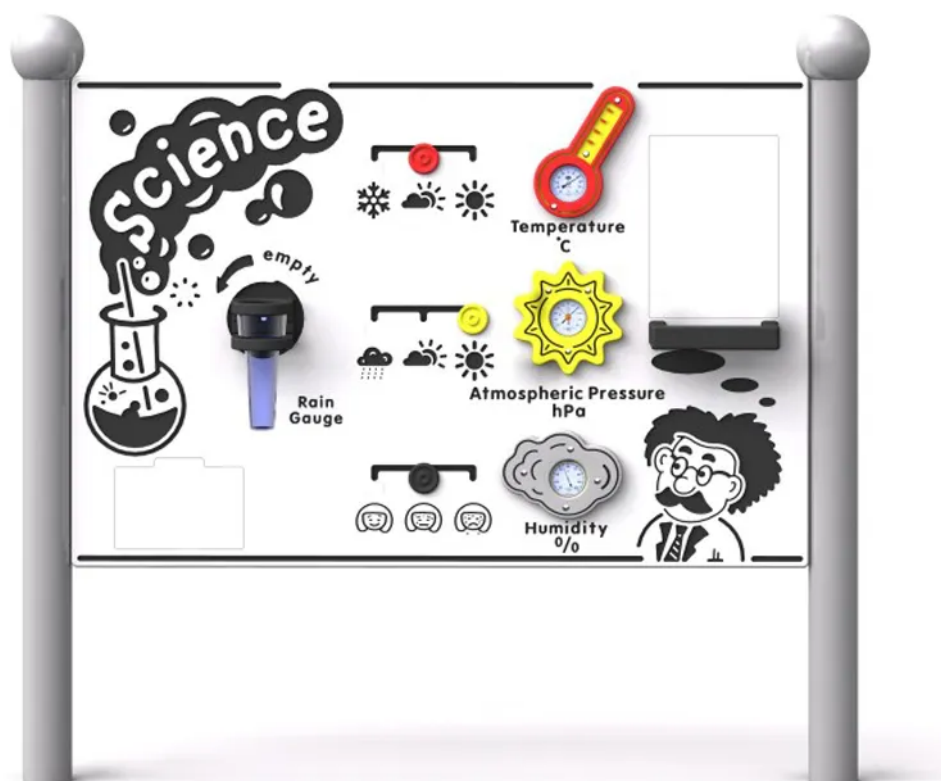

Tablica Edito 14

Kod produktu: IS-TA-110

Opis

Tablica edukacyjna przeznaczona do monitorowania warunków atmosferycznych i zapisywania obserwacji przeznaczona do kreatywnej zabawy, przystosowana do użytkowania przez dzieci poruszające się na wózkach inwalidzkich. Tablica zawiera termometr, barometr, higrometr, deszczomierz, suwakowe rejestratory warunków pogodowych i samopoczucia, panel z nadrukowanymi pomysłami, tablicę suchościerną do zapisywania wyników i obserwacji. To wyjątkowy produkt, który nie tylko bawi, ale i uczy. Konstrukcja wykonana ze stali czarnej, ocynkowanej, malowanej proszkowo. Tablica wykonana z tworzywa HDPE. Rury zakończone są kulistymi elementami dekoracyjnymi. Urządzenie posiada certyfikat potwierdzający zgodność z normą PN-EN 1176-1:2017-12 wydany przez jednostkę certyfikującą akredytowaną przez PCA lub równoważną jednostkę zagraniczną. Certyfikat musi być wydany w ramach akredytowanego programu certyfikacji, co potwierdza logotyp PCA lub równoważnej zagranicznej jednostki akredytującej, znajdujący się na certyfikacie. Certyfikat musi być ważny na dzień składania ofert. Do oferty powinien być załączony certyfikat oraz karta techniczna urządzenia. Przedstawiony rysunek produktu stanowi integralną część opisu - produkt musi być zgodny z przedstawionym wyglądem.

Dane techniczne

- Wymiary urządzenia (LxWxH): 1,38 x 0,1 x 1,25 m
- Wymiary strefy bezpieczeństwa: 4,38 x 3,1 m
- Grupa wiekowa: 2+
- Liczba użytkowników: 2 osoby
- Certyfikat potwierdzający zgodność z normą PN-EN 1176-1:2017-12 wydany przez jednostkę akredytowaną przez Polskie Centrum Akredytacji (PCA) dla danego programu certyfikacji, co potwierdza logo PCA na certyfikacie
- Dopuszcza się różnice wymiarów nie większe niż +/- 5%