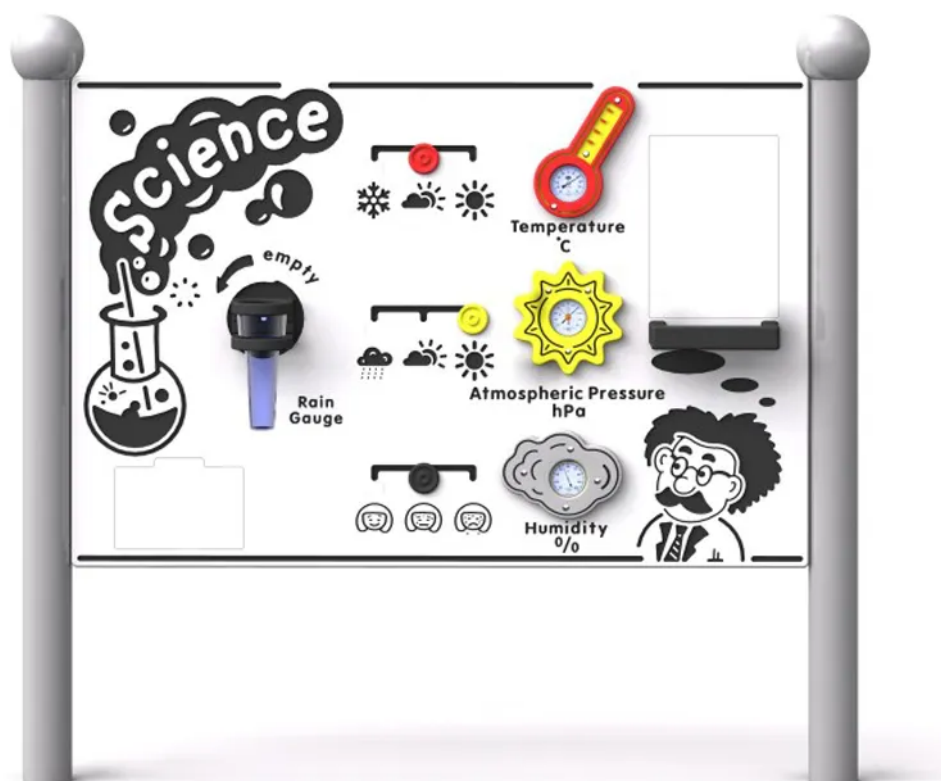

Tablica Edito 14

Kod produktu: IS-TA-110

Opis

Tablica edukacyjna przeznaczona do monitorowania warunków atmosferycznych i zapisywania obserwacji przeznaczona do kreatywnej zabawy, przystosowana do użytkowania przez dzieci poruszające się na wózkach inwalidzkich. Tablica zawiera termometr, barometr, higrometr, deszczomierz, suwakowe rejestratory warunków pogodowych i samopoczucia, panel z nadrukowanymi pomysłami, tablicę suchścieralną do do zapisywania wyników i obserwacji. To wyjątkowy produkt, który nie tylko bawi, ale i uczy. Konstrukcja wykonana ze stali czarnej, ocynkowanej, malowanej proszkowo. Tablica wykonana z tworzywa HDPE. Rury zakończone są kulistymi elementami dekoracyjnymi. Urządzenie posiada certyfikat, potwierdzający zgodność z normą PN-EN 1176. Przedstawiony rysunek produktu stanowi integralną część opisu – produkt musi być zgodny z przedstawionym wyglądem.

Dane techniczne

- Wymiary urządzenia (LxWxH): 1,38 x 0,1 x 1,25 m
- Wymiary strefy bezpieczeństwa: 4,38 x 3,1 m
- Grupa wiekowa: 2+
- Liczba użytkowników: 2 osoby

- Dopuszcza się różnice wymiarów nie większe niż +/- 5%

Materiały

- Konstrukcja wykonana jest ze stali czarnej, ocynkowanej, malowanej proszkowo,
- Główny profil konstrukcyjny o wymiarze $\text{Ø}76,1 \times 2$ mm,
- Kolor konstrukcji [RAL]: 9006,
- Tablica wykonana z tworzywa HDPE 15 mm,
- Kolor tablicy: biała.

Urządzenie zawiera

- 2 x słupy
- 1 x tablica
- 1 x termometr
- 1 x barometr
- 1 x higrometr
- 1 x deszczomierz
- 3 x suwakowe rejestratory warunków pogodowych i samopoczucia
- 1 x panel z nadrukowanymi pomysłami
- 1 x tablicę suchościeralną