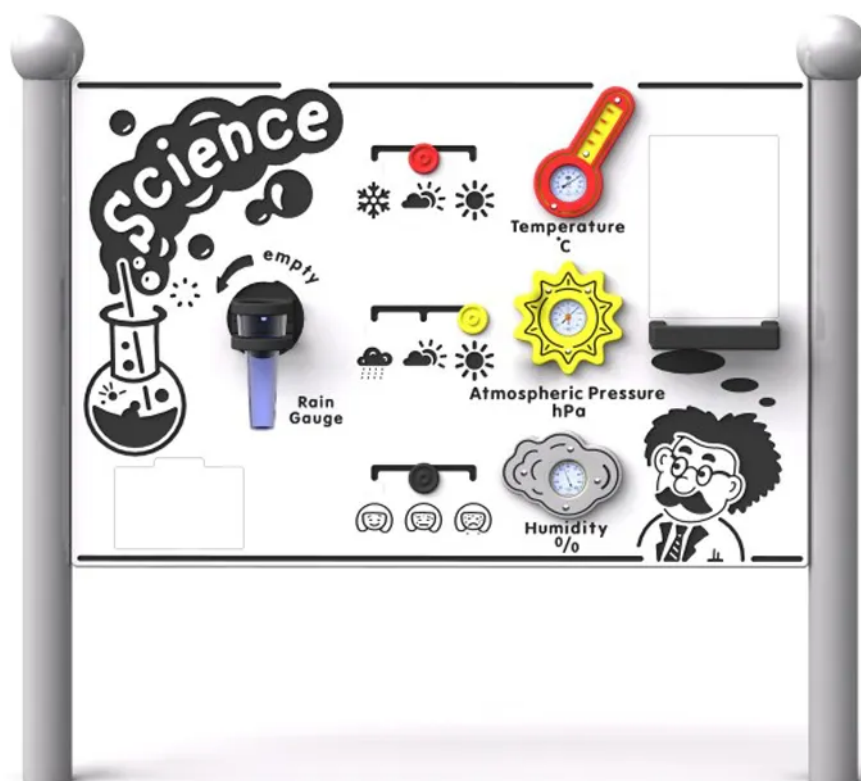

Tablica Edito 14

Kod produktu: IS-TA-110

Opis

Tablica edukacyjna przeznaczona do monitorowania warunków atmosferycznych i zapisywania obserwacji przeznaczona do kreatywnej zabawy, przystosowana do użytkowania przez dzieci poruszające się na wózkach inwalidzkich. Tablica zawiera termometr, barometr, higrometr, deszczomierz, suwakowe rejestratory warunków pogodowych i samopoczucia, panel z nadrukowanymi pomysłami, tablicę suchościerną do do zapisywania wyników i obserwacji. To wyjątkowy produkt, który nie tylko bawi, ale i uczy. Konstrukcja wykonana ze stali czarnej, ocynkowanej, malowanej proszkowo. Tablica wykonana z tworzywa HDPE. Rury zakończone są kulistymi elementami dekoracyjnymi. Urządzenie posiada certyfikat potwierdzający zgodność z normą PN-EN 1176-1:2017-12 wydany przez jednostkę certyfikującą akredytowaną przez PCA lub równoważną jednostkę zagraniczną. Certyfikat musi być wydany w ramach akredytowanego programu certyfikacji, co potwierdza logotyp PCA lub równoważnej zagranicznej jednostki akredytującej, znajdujący się na certyfikacie. Certyfikat musi być ważny na dzień składania ofert. Do oferty powinien być załączony certyfikat oraz karta techniczna urządzenia. Zamawiający zastrzega sobie prawo żądania przedłożenia ww. certyfikatu i karty technicznej na każdym etapie prowadzonego postępowania o udzielenie zamówienia publicznego. Przedstawiony rysunek produktu stanowi integralną część opisu – produkt musi być zgodny z przedstawionym wyglądem.

Dane techniczne

- Wymiary urządzenia (LxWxH): 1,38 x 0,1 x 1,25 m
- Wymiary strefy bezpieczeństwa: 4,38 x 3,1 m
- Grupa wiekowa: 2+
- Liczba użytkowników: 2 osoby
- Certyfikat potwierdzający zgodność z normą PN-EN 1176-1:2017-12 wydany przez jednostkę akredytowaną przez Polskie Centrum Akredytacji (PCA) dla danego programu certyfikacji, co potwierdza logo PCA na certyfikacie
- Dopuszcza się różnice wymiarów nie większe niż +/- 5%