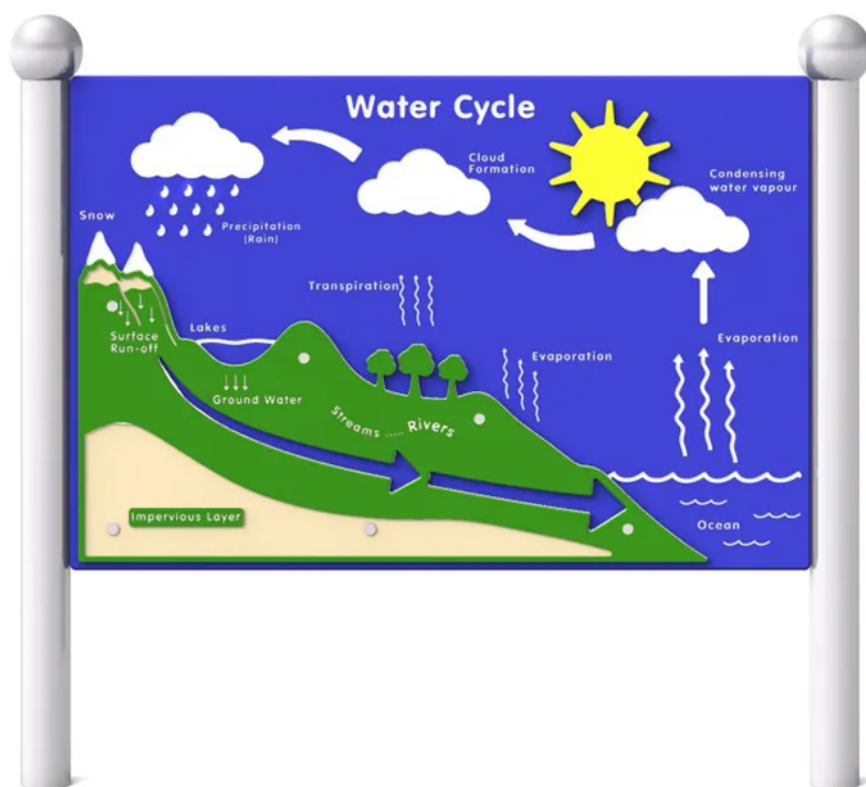

## Opis

Tablica edukacyjna przeznaczona do obserwacji "Cyklu wody" przeznaczona do kreatywnej zabawy, przystosowana do użytkowania przez dzieci poruszające się na wózkach inwalidzkich. Tablica zawiera kolorowy panel obejmujący cykl wody obejmujący: parowanie, tworzenie chmur, opady i transpirację. To wyjątkowy produkt, który nie tylko bawi, ale i uczy. Konstrukcja wykonana ze stali czarnej, ocynkowanej, malowanej proszkowo. Tablica wykonana z tworzywa HDPE. Rury zakończone są kulistymi elementami dekoracyjnymi. Urządzenie posiada certyfikat potwierdzający zgodność z normą PN-EN 1176-1:2017-12 wydany przez jednostkę certyfikującą akredytowaną przez PCA lub równoważną jednostkę zagraniczną. Certyfikat musi być wydany w ramach akredytowanego programu certyfikacji, co potwierdza logotyp PCA lub równoważnej zagranicznej jednostki akredytującej, znajdujący się na certyfikacie. Certyfikat musi być ważny na dzień składania ofert. Do oferty powinien być załączony certyfikat oraz karta techniczna urządzenia. Zamawiający zastrzega sobie prawo żądania przedłożenia ww. certyfikatu i karty technicznej na każdym etapie prowadzonego postępowania o udzielenie zamówienia publicznego. Przedstawiony rysunek produktu stanowi integralną część opisu - produkt musi być zgodny z przedstawionym wyglądem.

## Dane techniczne

- Wymiary urządzenia (LxWxH): 1,38 x 0,1 x 1,25 m
- Wymiary strefy bezpieczeństwa: 4,38 x 3,1 m
- Grupa wiekowa: 2+
- Liczba użytkowników: 2 osoby
- Certyfikat potwierdzający zgodność z normą PN-EN 1176-1:2017-12 wydany przez jednostkę akredytowaną przez Polskie Centrum Akredytacji (PCA) dla danego programu certyfikacji, co potwierdza logo PCA na certyfikacie
- Dopuszcza się różnice wymiarów nie większe niż +/- 5%

### **Urządzenie zawiera**

- 2 x słupy
- 1 x tablica z "Cyklem wody"