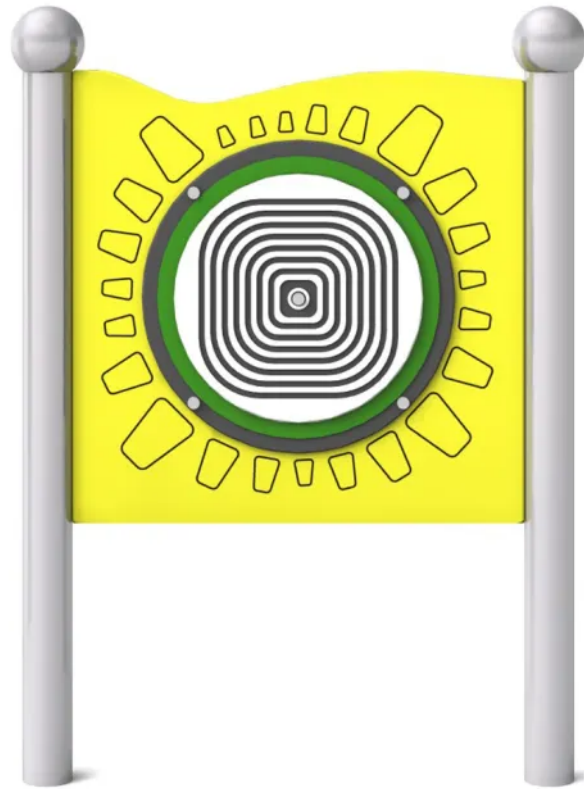

Tablica Edito 8

Kod produktu: IS-TA-104

Opis

Tablica sensoryczna przeznaczona do kreatywnej zabawy, przystosowana do użytkowania przez dzieci poruszające się na wózkach inwalidzkich. Zabawka posiada tablicę z obrotowym dyskiem ze spiralnym wzorem, który przyciąga wzrok i pobudza percepcję wzrokową. Ruchomy element angażuje dzieci w zabawę, zachęcając do interakcji, rozwijając przy tym ich zdolności motoryczne. To wyjątkowy produkt, który nie tylko bawi, ale i wspiera rozwój sensoryczny dziecka. Konstrukcja wykonana ze stali czarnej, ocynkowanej, malowanej proszkowo. Tablica wykonana z tworzywa HDPE. Rury zakończone są kulistymi elementami dekoracyjnymi. Urządzenie posiada certyfikat potwierdzający zgodność z normą PN-EN 1176-1:2017-12 wydany przez jednostkę certyfikującą akredytowaną przez PCA lub równoważną jednostkę zagraniczną. Certyfikat musi być wydany w ramach akredytowanego programu certyfikacji, co potwierdza logotyp PCA lub równoważnej zagranicznej jednostki akredytującej, znajdujący się na certyfikacie. Certyfikat musi być ważny na dzień składania ofert. Do oferty powinien być załączony certyfikat oraz karta techniczna urządzenia. Przedstawiony rysunek produktu stanowi integralną część opisu – produkt musi być zgodny z przedstawionym wyglądem.

Materiały

- Konstrukcja wykonana jest ze stali czarnej, ocynkowanej, malowanej proszkowo,
- Główny profil konstrukcyjny o wymiarze $\varnothing 76,1 \times 2$ mm,
- Kolor konstrukcji [RAL]: 9006,
- Tablica wykonana z tworzywa HDPE 15 mm,
- Obrotowy dysk wykonany z tworzywa HDPE,
- Kolor tablicy: żółty.