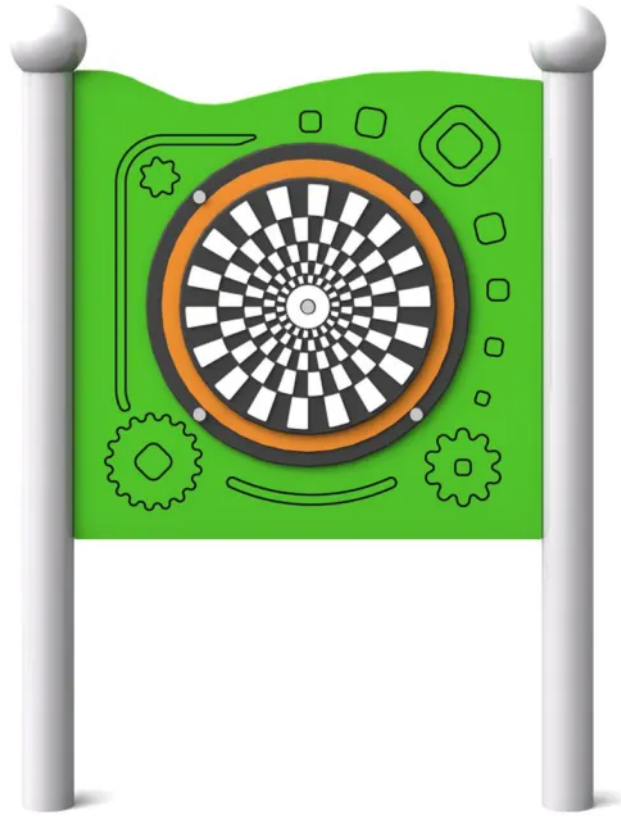

## Opis

Tablica sensoryczna przeznaczona do kreatywnej zabawy, przystosowana do użytkowania przez dzieci poruszające się na wózkach inwalidzkich. Zabawka posiada tablicę z obrotowym dyskiem ze spiralnym wzorem, który przyciąga wzrok i pobudza percepcję wzrokową. Ruchomy element angażuje dzieci w zabawę, zachęcając do interakcji, rozwijając przy tym ich zdolności motoryczne. To wyjątkowy produkt, który nie tylko bawi, ale i wspiera rozwój sensoryczny dziecka. Konstrukcja wykonana ze stali czarnej, ocynkowanej, malowanej proszkowo. Tablica wykonana z tworzywa HDPE. Rury zakończone są kulistymi elementami dekoracyjnymi. Urządzenie posiada certyfikat potwierdzający zgodność z normą PN-EN 1176-1:2017-12 wydany przez jednostkę certyfikującą akredytowaną przez PCA lub równoważną jednostkę zagraniczną. Certyfikat musi być wydany w ramach akredytowanego programu certyfikacji, co potwierdza logotyp PCA lub równoważnej zagranicznej jednostki akredytującej, znajdujący się na certyfikacie. Certyfikat musi być ważny na dzień składania ofert. Do oferty powinien być załączony certyfikat oraz karta techniczna urządzenia. Przedstawiony rysunek produktu stanowi integralną część opisu – produkt musi być zgodny z przedstawionym wyglądem.

## Dane techniczne

- Wymiary urządzenia (LxWxH): 0,9 x 0,1 x 1,25 m
- Wymiary strefy bezpieczeństwa: 3,9 x 3,1 m
- Grupa wiekowa: 2+
- Liczba użytkowników: 1 osoba
- Certyfikat potwierdzający zgodność z normą PN-EN 1176-1:2017-12 wydany przez jednostkę akredytowaną przez Polskie Centrum Akredytacji (PCA) dla danego programu certyfikacji, co potwierdza logo PCA na certyfikacie
- Dopuszcza się różnice wymiarów nie większe niż +/- 5%

### **Materiały**

- Konstrukcja wykonana jest ze stali czarnej, ocynkowanej, malowanej proszkowo,
- Główny profil konstrukcyjny o wymiarze  $\varnothing 76,1 \times 2$  mm,
- Kolor konstrukcji [RAL]: 9006,
- Tablica wykonana z tworzywa HDPE 15 mm,
- Obrotowy dysk wykonany z tworzywa HDPE,
- Kolor tablicy: zielony.