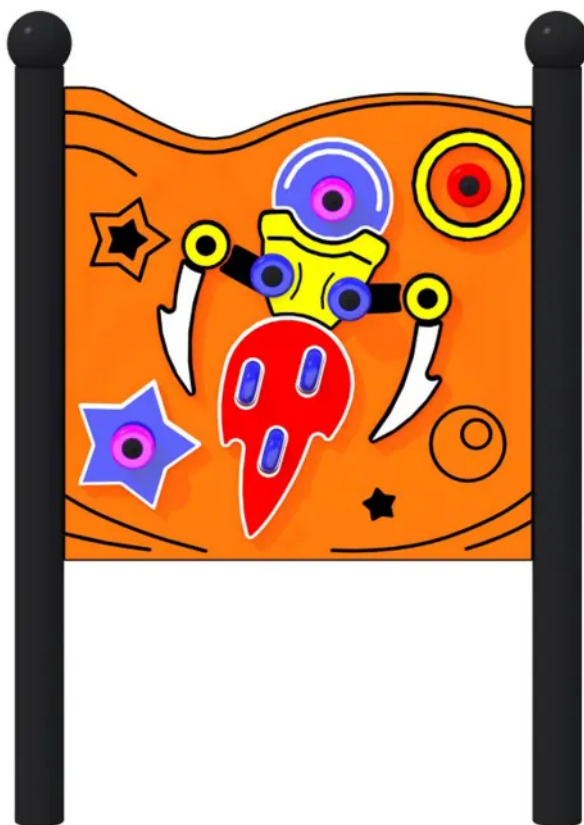

Tablica Rakietą 2 LUMO

Kod produktu: 01-TA-810-LP

Opis

Świecąca tablica sensoryczna przeznaczona do kreatywnej zabawy, przystosowana do użytkowania przez dzieci poruszające się na wózkach inwalidzkich. Głównym motywem tablicy jest rakietą i gwiazdy. Tablica posiada obrotowe kółka, które wprawione w ruch emitują kolorowe światło i czynią zabawę bardziej atrakcyjną. Konstrukcja wykonana jest ze stali czarnej, ocynkowanej, malowanej proszkowo. Tablica wykonana z tworzywa HDPE. Rury zakończone są kulistymi elementami dekoracyjnymi. Urządzenie posiada certyfikat potwierdzający zgodność z normą PN-EN 1176-1:2017-12 wydany przez jednostkę certyfikującą akredytowaną przez PCA lub równoważną jednostkę zagraniczną. Certyfikat musi być wydany w ramach akredytowanego programu certyfikacji, co potwierdza logotyp PCA lub równoważnej zagranicznej jednostki akredytującej, znajdujący się na certyfikacie. Certyfikat musi być ważny na dzień składania ofert. Do oferty powinien być załączony certyfikat oraz karta techniczna urządzenia. Przedstawiony rysunek produktu stanowi integralną część opisu – produkt musi być zgodny z przedstawionym wyglądem.

* Dostępne kolory słupów [RAL] : 7016; 9006.

Urządzenie zawiera

- 2 x słupy
- 1 x tablica z motywem rakiety i gwiazd
- 8 x obrotowych kółek emitujących kolorowe światło

Dane techniczne

- Wymiary urządzenia (LxWxH): 0,9 x 0,1 x 1,25 m
- Wymiary strefy bezpieczeństwa (LxW): 3,9 x 3,1 m
- Grupa wiekowa: 2+
- Liczba użytkowników: 2 osoba
- Certyfikat potwierdzający zgodność z normą PN-EN 1176-1:2017-12 wydany przez jednostkę akredytowaną przez Polskie Centrum Akredytacji (PCA) dla danego programu certyfikacji, co potwierdza logo PCA na certyfikacie
- Dopuszcza się różnice wymiarów nie większe niż +/- 5%