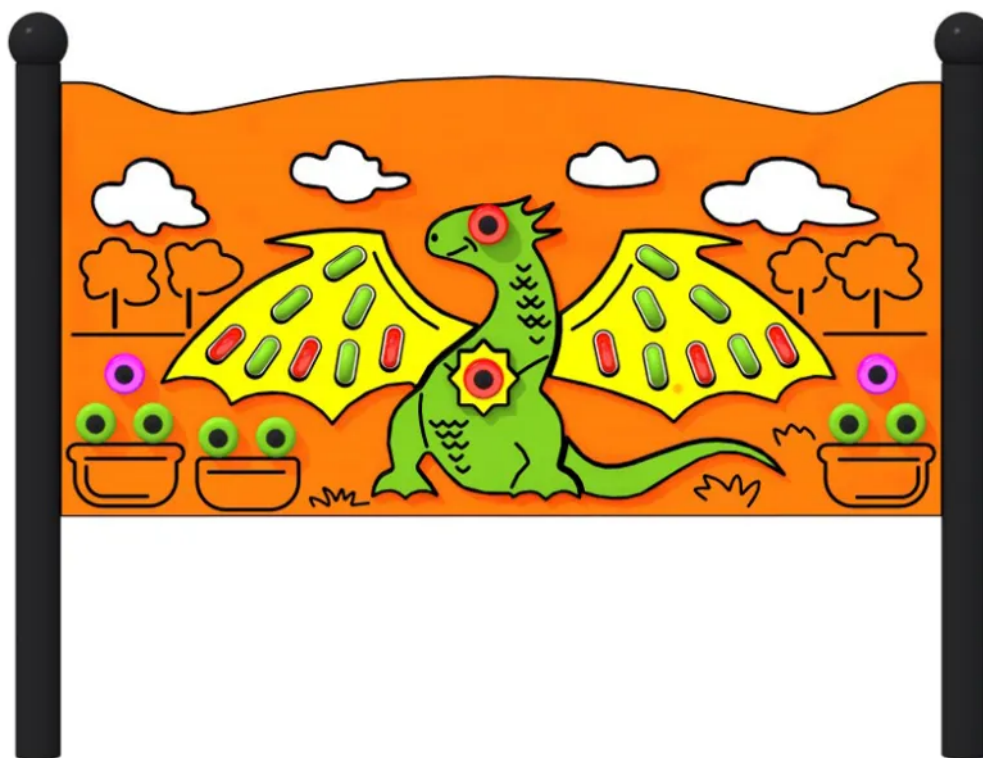

Tablica Smok 2 LUMO

Kod produktu: 01-TA-818-LP

Opis

Duża świecąca tablica sensoryczna przeznaczona do kreatywnej zabawy, przystosowana do użytkowania przez dzieci poruszające się na wózkach inwalidzkich. Głównym motywem jest duży, kolorowy smok. Na tablicy znajdują się obrotowe kółka, które wprawione w ruch emitują kolorowe światło i czynią zabawę bardziej atrakcyjną. Na tablicy znajdują się frezy imitujące drzewa i chmury. Konstrukcja wykonana jest ze stali czarnej, ocynkowanej, malowanej proszkowo. Tablica wykonana z tworzywa HDPE. Rury zakończone są kulistymi elementami dekoracyjnymi. Urządzenie posiada certyfikat, potwierdzający zgodność z normą PN-EN 1176. Przedstawiony rysunek produktu stanowi integralną część opisu – produkt musi być zgodny z przedstawionym wyglądem.

* Dostępne kolory słupów [RAL] : 7016; 9006.

Urządzenie zawiera

- 2 x słupy
- 1 x tablica z motywem smoka
- 26 x obrotowych kółek emitujących kolorowe światło

Dane techniczne

- Wymiary urządzenia (LxWxH): 1,65 x 0,1 x 1,25 m
- Wymiary strefy bezpieczeństwa (LxW): 4,65 x 3,1 m
- Grupa wiekowa: 2+
- Liczba użytkowników: 4 osoby
- Certyfikat potwierdzający zgodność z normą PN-EN 1176
- Dopuszcza się różnice wymiarów nie większe niż +/- 5%

Materiały

- Konstrukcja wykonana jest ze stali czarnej, ocynkowanej, malowanej proszkowo,
- Główny profil konstrukcyjny o wymiarze $\text{Ø}76,1 \times 2$ mm,
- Tablica wykonana z tworzywa HDPE 15 mm,
- Dostępne kolory słupów [RAL] : 7016; 9006,
- Kolor tablicy: pomarańczowy,
- Kolory kółek: 8 x czerwonych, 16 x zielonych, 2 x multicolor (czerwony, niebieski, zielony).