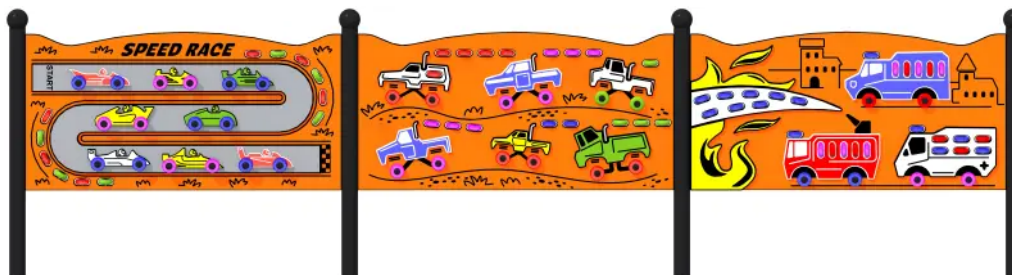

Tablica Świat pojazdów 1 LUMO

Kod produktu: 01-TA-828-LP

Opis

Zestaw trzech połączonych, świecących tablic sensorycznych to innowacyjna przestrzeń do interaktywnej zabawy, zaprojektowana z myślą o dzieciach, w tym także o tych poruszających się na wózkach inwalidzkich. Dzięki różnorodnym fakturom, intensywnym kolorom i angażującym elementom, tablice stymulują zmysły, rozwijają zdolności poznawcze oraz pobudzają wyobraźnię maluchów. Głównym motywem zestawu są dynamiczne pojazdy: szybkie samochody wyścigowe, samochody terenowe oraz pojazdy uprzywilejowane. Wbudowane kółka, które po wprawieniu w ruch emitują barwne światło, sprawiają, że zabawa staje się jeszcze bardziej ekscytująca. W tle znajdują się wyłobienia imitujące budynki i motywy roślinne. Konstrukcja wykonana jest ze stali czarnej, ocynkowanej, malowanej proszkowo. Tablica wykonana z tworzywa HDPE. Rury zakończone są kulistymi elementami dekoracyjnymi. Urządzenie posiada certyfikat, potwierdzający zgodność z normą PN-EN 1176. Przedstawiony rysunek produktu stanowi integralną część opisu - produkt musi być zgodny z przedstawionym wyglądem.

* Dostępne kolory słupów [RAL] : 7016; 9006.

Urządzenie zawiera

- 4 x słupy
- 3 x tablica w zestawie z motywem pojazdów
- 90 x obrotowych kółek emitujących kolorowe światło

Dane techniczne

- Wymiary urządzenia (LxWxH): 4,8 x 0,1 x 1,25 m
- Wymiary strefy bezpieczeństwa (LxW): 7,8 x 3,1 m
- Grupa wiekowa: 2+
- Liczba użytkowników: 12 osób
- Certyfikat potwierdzający zgodność z normą PN-EN 1176
- Dopuszcza się różnice wymiarów nie większe niż +/- 5%

Materiały

- Konstrukcja wykonana jest ze stali czarnej, ocynkowanej, malowanej proszkowo,
- Główny profil konstrukcyjny o wymiarze $\varnothing 76,1 \times 2$ mm,
- Tablica wykonana z tworzywa HDPE 15 mm,
- Dostępne kolory słupów [RAL] : 7016; 9006,
- Kolor tablicy: pomarańczowy,