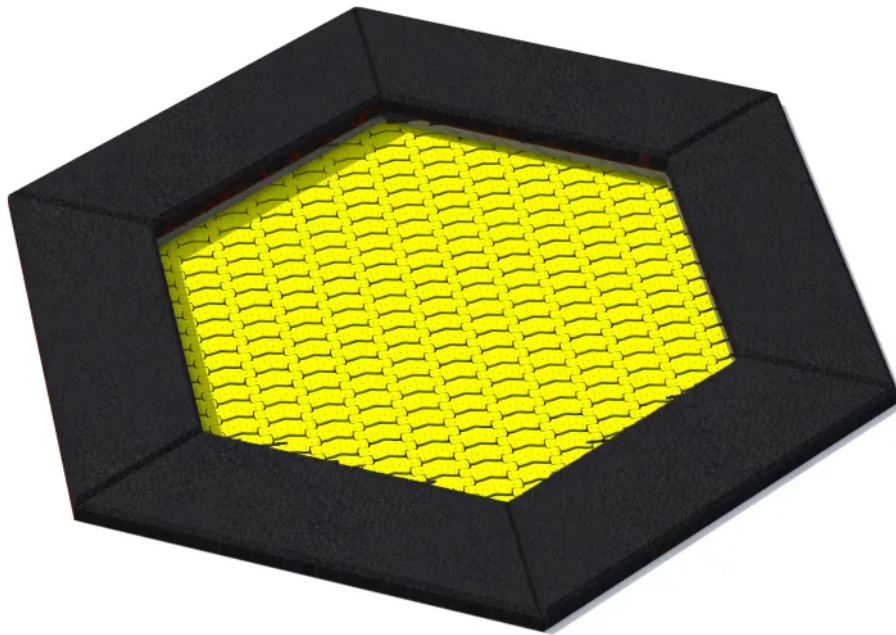

Trampolina Hexo 1

Kod produktu: IP-5574

Opis

W Polsce powstaje wiele nowych placów zabaw zwłaszcza na terenie nowo wybudowanych osiedli mieszkaniowych, ośrodków wypoczynkowych, świetlic środowiskowych, ośrodków gminnych oraz na terenach zielonych.

Propozycje placów zabaw są coraz bardziej przemyślane, pomysłowi przewodni myśl przewodnia, która nadaje ton doboru urządzeń, materiałom wykorzystanym przy układaniu bezpiecznej nawierzchni, dodatkom tak aby całość była spójna i przyjazna dla użytkownika.