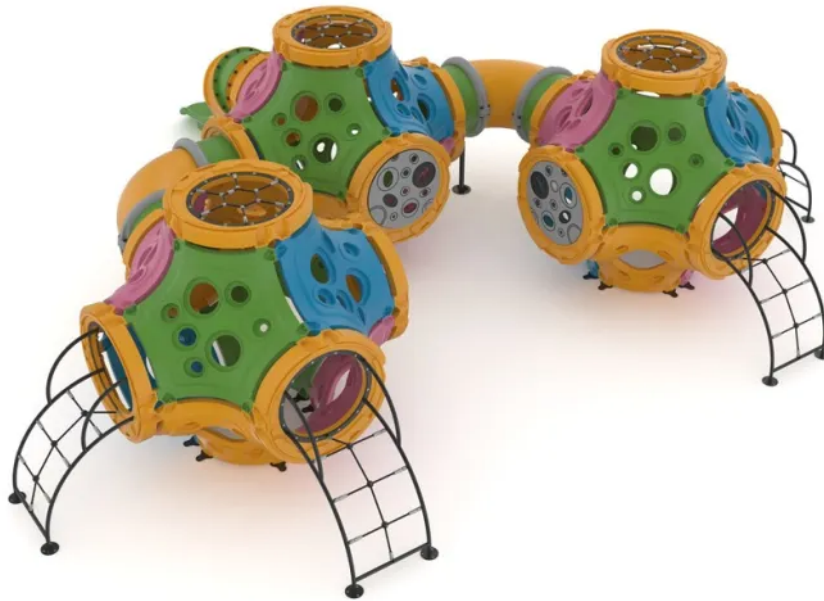

Tunel 13

Kod produktu: CR-TU-13

Opis

Zabawka na plac zabaw w kształcie trzech wielokolorowych tuneli. Moduły podstawowe zawierają cztery wejścia i panele służące do wspinania. Dodatkową atrakcją stanowi jedna zjeżdżalnia rurowa, dwa półokrągłe mostki łączące dwa modele, trapy wejściowe oraz drabinki z poręczami. Urządzenie posiada certyfikat potwierdzający zgodność z normą EN 1176-1:2017 oraz EN 1176-3:2017. Certyfikat musi być ważny na dzień składania ofert. Przedstawiony rysunek produktu stanowi integralną część opisu – produkt musi być zgodny z przedstawionym wyglądem.

Urządzenie zawiera

- 3 moduły podstawowe składające się z 24 paneli wspinaczkowych,
- 1 zjeżdżalnia rurowa,
- 3 siatki wspinaczkowe na szczycie zabawki,
- 2 mostki,
- 2 trapy linowe,
- 2 drabinki metalowe z poręczami.

Dane techniczne

- Wymiary urządzenia (LxWxH): 9,20 x 8,90 x 2,45 m
- Wymiary strefy bezpieczeństwa: 12,40 x 12,40 m
- Wysokość swobodnego upadku: 2,45 m
- Ilość dzieci: 34
- Wiek 3+

Materiały

- Panele tunelu są wykonane z mocnego tworzywa poliamidu LLDPE wytwarzanego rotacyjnie,
- Grubość ścianek wynosi 4-6 mm,
- Zjeżdżalnia wykonana z mocnego tworzywa.